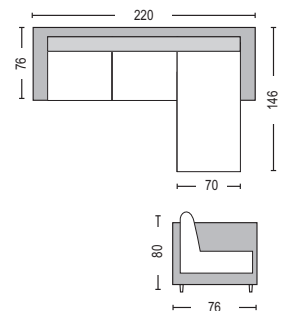

Avant

Jolly / E9578,2

Καναπές γωνία αναστρέψιμος ύφασμα ανθρακί-γκρι μαύρο / 220x146x76x80