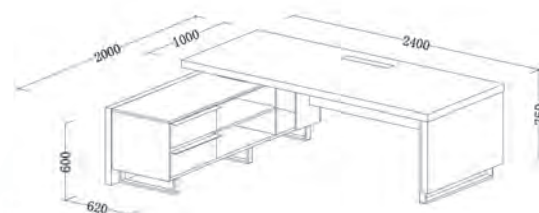

Alpine Inox γωνία
EO970+EO978

Alpine / **EO970,L**
Γραφείο αριστερή γωνία σκ.καρυδί / 240x100x76/200x62x60

Alpine / **EO978**
Συρταριέρα 3-Σ σκ.καρυδί / 40x40x65