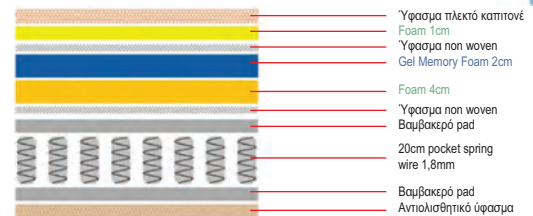

ΕΣΩΤΕΡΙΚΟΣ ΧΩΡΟΣ ΣΤΡΩΜΑΤΑ

Το **CONTINUOUS SPRING** είναι στρώμα με ελατήρια από ασάλι, ενωμένα μεταξύ τους σε σχήμα "S" που υποστηρίζουν την ορθοπεδική στήριξη και θέση της σπονδυλικής στήλης κατά τη διάρκεια του ύπνου.

E2048,6 / 180x200
E2048,2 / 160x200
E2048,3 / 90x200

Στρώμα Continuous Spring+Ανώστρωμα Foam 24/22cm cm / Μονής Όψης

Το στρώμα **POCKET SPRING** έχει ελατήρια από ασάλι, το καθένα μέσα σε υφασμάτινη θήκη, που λειτουργούν ανεξάρτητα. Απορροφούν κραδασμούς, τριξίματα και προσφέρουν προσαρμοσμένη ελαστικότητα σε όλες τις ζώνες στήριξης τους στρώματος.

Στρώμα Pocket Spring+Ανώστρωμα Foam 31/29cm / Μονής Όψης / **E2049,2** / 160x200

Το **COOL GEL** μειώνει την "παγιδευμένη" θερμοκρασία του σώματος και διανέμει δροσερό αέρα σε όλο το στρώμα. Βοηθάει στην διατήρηση μιας δροσερής και άνετης θερμοκρασίας όλη τη νύχτα, ενώ φέρει όλα τα χαρακτηριστικά του αφρού μνήμης (memory foam). Είναι φυσικά αντιμικροβιακό και ανθεκτικό σε αλλεργιογόνα, μούχλα, βακτήρια και ακάρεα σκόνης.

Στρώμα Pocket Spring+Cool Gel+Memory Foam 27/25cm / Μονής Όψης / **E2051,2** / 160x200

Το **ΠΕΡΙΜΕΤΡΙΚΟ FOAM BOX** είναι αφρώδες πλαίσιο τοποθετημένο περιμετρικά του στρώματος, που περιβάλλει τα ελατήρια δημιουργώντας ανθεκτικά άκρα, για επιπλέον στήριξη και πιο αναπαυτικό κάθισμα. Όταν καθόμαστε στην άκρη του, το στρώμα δεν γέρνει προς τα εμπρός και δεν νιώθουμε τα ελατήρια.

Στρώμα Pocket Spring / Διπλής Όψης
Ανώστρωμα Foam και στις δύο όψεις+Περιμετρικό Foam Box 29/27cm
E2050,2 / 160x200