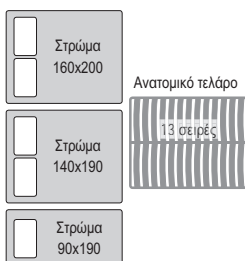

2020 new
Alina / E747,1
Έπιπλο TV sonoma-άσπρο
120x38x58

2020 new
Luxor / E742,1
Ραφιέρα 3-ράφια - sonoma-άσπρο
70x23x87

Προσοχή: Οι τιμές των κρεβατιών δεν περιλαμβάνουν στρώμα και λευκά είδη.

Morisson / **E8078,1**
Κρεβάτι ύφασμα αν.γκρι / 171x216x110