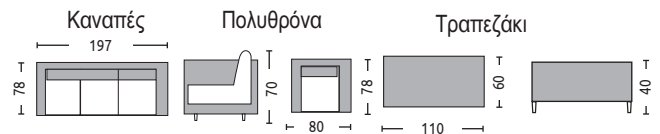

Στις τιμές συμπεριλαμβάνονται τα μαξιλάρια.

Συνθετικό ύφασμα εξαιρετικής αντοχής στο ηλιακό φως και την υγρασία. Πολύ ανθεκτικό σε μύκητες και λεκέδες.

Tokyo Set

Paris Set / E6706
(Καναπές 3-θ, 2 πολυθρόνες, τραπέζακι)
Alu-ru gore grey - μαξιλάρι γκρι **olefin**