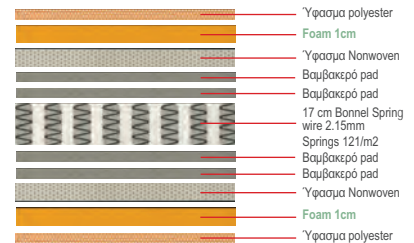

- **E2018,3B** / 90x200
- **E2018,1B** / 100x200