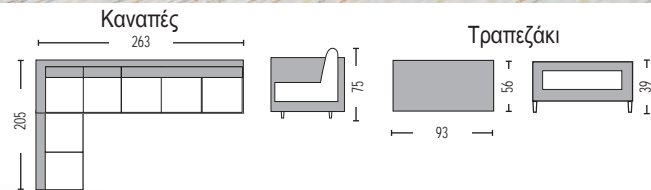

Bostonian KD / E360,2
Πολυθρόνα ρρ καφέ - μαξιλάρι μπλεζ / 55x55x86
Συσκ. 2 τμχ

Bostonian KD / E361,2
Τραπεζάκι ρρ καφέ / 43x39x39
(καθαρή επιφάνεια τραπεζιού 39x39x39)