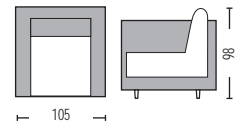

Πολυθρόνα

London Set