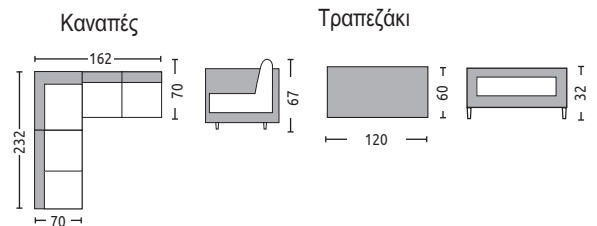

Στις τιμές συμπεριλαμβάνονται τα μαξιλάρια.

Jefferson Set

Newport Set / E6862
(Καναπές 3-θ+2-θ γωνία, τραπεζάκι)
Alu ανθρακί - μαξιλάρια γκρι