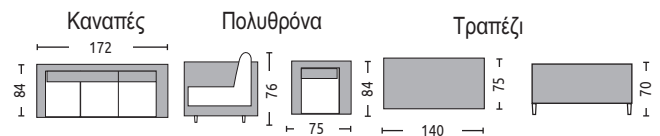

Στις τιμές συμπεριλαμβάνονται τα μαξιλάρια.

Lucca Set / E6861
(Καναπές 3-θ, 2 πολυθρόνες, τραπέζι)
Alu ανθρακί - μαξιλάρια γκρι

Lucca Set