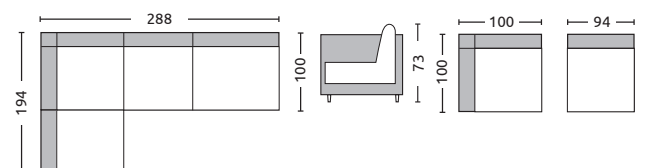

Torino / E9603,2R
Καναπές δεξιά γωνία ύφασμα ανθρακί / 279x160x86x86

Προσοχή: Οι καναπέδες γωνία ορίζονται δεξιά ή αριστερά όπως καθόμαστε.

Αποσπώμενα καλύμματα

Albert / E9644,1L

Καναπές αριστερή γωνία - ύφασμα καφέ-γκρι / 376x132/234x102x79

Albert / E9644,1R

Καναπές δεξιά γωνία - ύφασμα καφέ-γκρι / 376x132/234x102x79

Albert

Barros / E9646

Καναπές γωνία αναστρέψιμος ύφασμα γκρι / 288x194x100x73

Warner / E9645,1L

Καναπές αριστερή γωνία - ύφασμα εκρού / 283x173x94x82

Η αναγραφή όλων των διαστάσεων αναλύεται ως ΜxΠxΥ εκ./cm.

Προσοχή: Οι καναπέδες γωνία ορίζονται δεξιά ή αριστερά όπως καθόμαστε.

Majestic A+B / 327x175x105x76

Majestic A+C / 326x242x105x76

Majestic / **E9643,1**
Καναπές 3θέσιος ύφασμα γκρι / 242x105x76