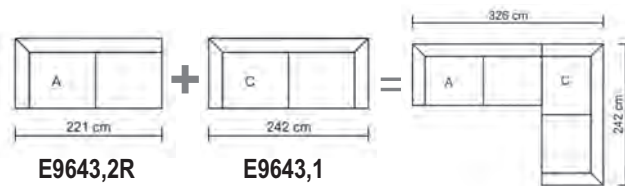

Η αναγραφή όλων των διαστάσεων αναλύεται ως ΜxΠxΥ εκ./cm.

Προσοχή: Οι καναπέδες γωνία ορίζονται δεξιά ή αριστερά όπως καθόμαστε.

Majestic A+B / 327x175x105x76

Majestic A+C / 326x242x105x76

Majestic / **E9643,1**
Καναπές 3θέσιος ύφασμα γκρι / 242x105x76