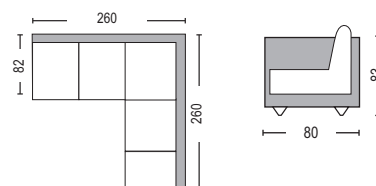

Infinity / **E963,4** / Γωνία / 90x90x72

set

set

set

set

Η αναγραφή όλων των διαστάσεων αναλύεται ως ΜxΠxΥ εκ./cm.

Pacific / E9685,1
Καναπές γωνία ύφασμα γκρι / 260x260x80x83

Pacific / E9685,2
Καναπές γωνία ύφασμα καφέ / 260x260x80x83