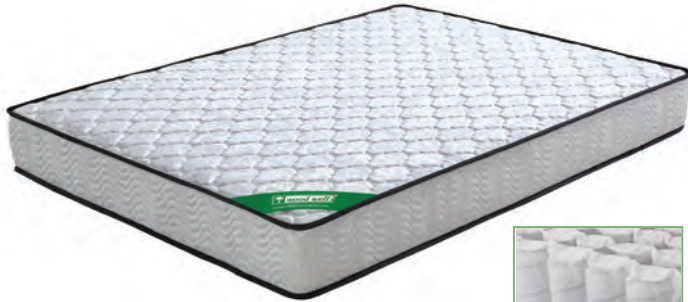

2020 new

Στρώμα Bonnell Spring + Foam 28 cm / Διπλής όψης

E2091,6 / 90x190

E2091,3 / 90x200

E2091,7 / 140x190

E2091,4 / 150x200

E2091,2 / 160x200

Το στρώμα **POCKET SPRING** έχει ελατήρια από ασάλι, το καθένα μέσα σε υφασμάτινη θήκη, που λειτουργούν ανεξάρτητα. Απορροφούν κραδασμούς, τριξίματα και προσφέρουν προσαρμοσμένη ελαστικότητα σε όλες τις ζώνες στήριξης τους στρώματος.