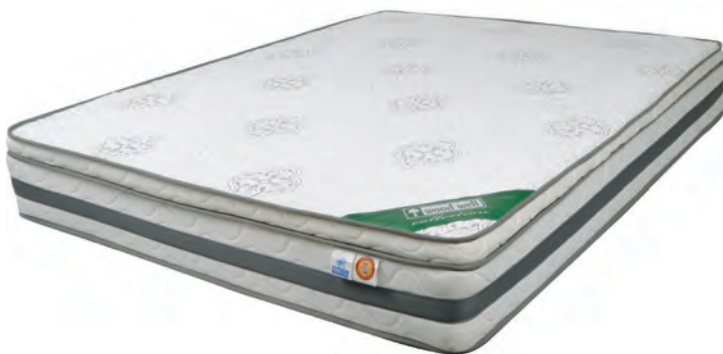

Το **COOL GEL** μειώνει την "παγιδευμένη" θερμοκρασία του σώματος και διανέμει δροσερό αέρα σε όλο το στρώμα. Βοηθάει στην διατήρηση μιας δροσερής και άνετης θερμοκρασίας όλη τη νύχτα, ενώ φέρει όλα τα χαρακτηριστικά του αφρού μνήμης (memory foam). Είναι φυσικά αντιμικροβιακό και ανθεκτικό σε αλλεργιογόνα, μούχλα, βακτήρια και ακάρεα σκόνης.

Στρώμα Pocket Spring+Cool Gel+Memory Foam 27/25cm / Μονής Όψης / **E2051,2** / 160x200