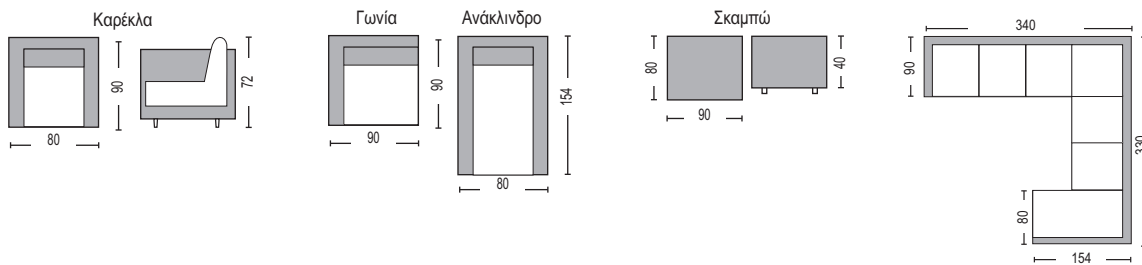

Infinity / **E963,S1** / Καναπές πολυμορφικός ύφασμα sand (2γωνίες, 4καρέκλες, 1ανάκλινδρο, 1σκαμπώ)

Infinity / **E963,1** / Καρέκλα / 80x90x72

Infinity / **E963,3** / Ανάκλινδρο / 80x154x72

Infinity / **E963,2** / Σκαμπώ / 80x90x40

Infinity / **E963,4** / Γωνία / 90x90x72

set

set

set

set

Η αναγραφή όλων των διαστάσεων αναλύεται ως ΜxΠxΥ εκ./cm.