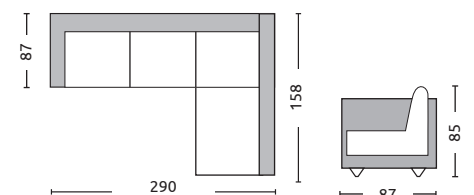

Η αναγραφή όλων των διαστάσεων αναλύεται ως ΜxΠxΥ εκ./cm.

Προσοχή: Οι καναπέδες γωνία ορίζονται δεξιά ή αριστερά όπως καθόμαστε.

Majestic A+B / 327x175x105x76

Majestic A+C / 326x242x105x76

Majestic / **E9643,1**
Καναπές 3θέσιος ύφασμα γκρι / 242x105x76