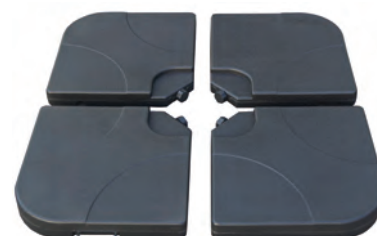

2020
new

Βάση Ομπρέλας Hanging / E906-B

Πλαστική 15L (4τεμ πλάκες) / 50x50x7.5