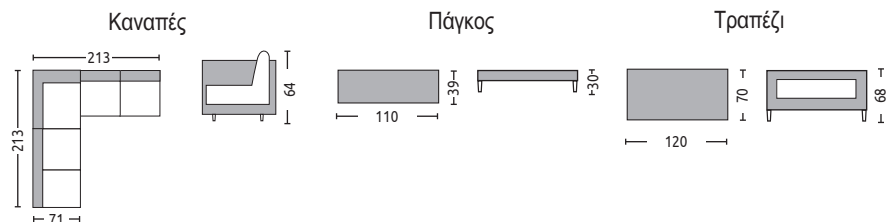

Στις τιμές συμπεριλαμβάνονται τα μαξιλάρια.

Harbor Set

Kingstone Set / E6858
(Καναπές γωνία, τραπέζι, πάγκος)
steel ανθρακί - μαξιλάρια αν.γκρι

Kingstone Set 301