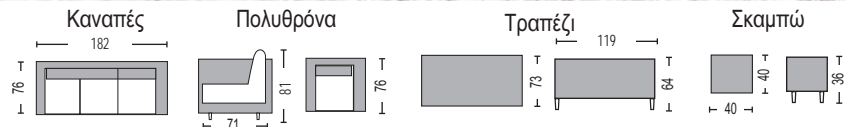

Monroe Set

Bolton Set 309