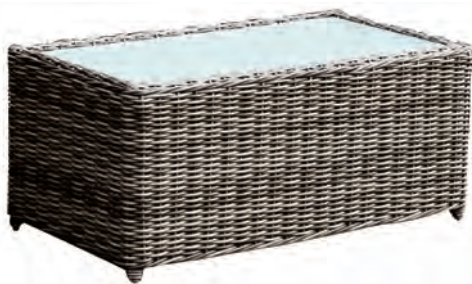

Arizona / E6734,4

Alu - grey brown 6,5x4mm wicker
τραπεζάκι / 100x50x45