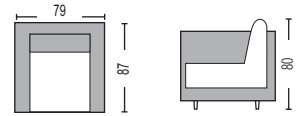

Στις τιμές συμπεριλαμβάνονται τα μαξιλάρια.

Καναπές 3Θ.

Πολυθρόνα

Τραπέζι

Σκαμπώ

Belmar Set / E6851

(Καναπές 3-θ, 2 πολυθρόνες, τραπέζι, 2 σκαμπώ)

Alu-grey 6,5x4mm half round wicker