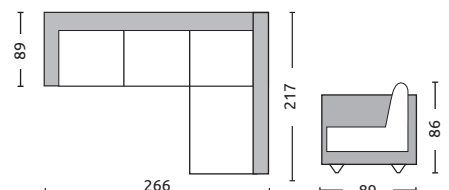

Robert

Nevil / E9672,L
Καναπές αριστερή γωνία ύφασμα γκρι / 266x217x89x86
Nevil / E9672,R
Καναπές δεξιά γωνία ύφασμα γκρι / 266x217x89x86

Nevil 33