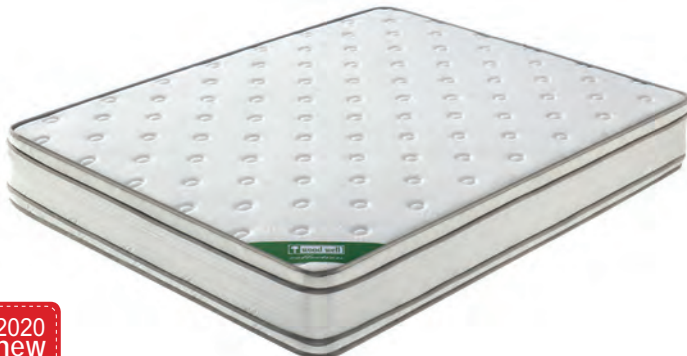

Στρώμα Bonnell Spring + Foam 28 cm / Διπλής όψης

E2011,4B / 150x200
E2011,2B / 160x200

Το **BONNELL SPRING** είναι στρώμα με ελατήρια από ασάλι σε σχήμα κλεψύδρας, ενωμένα μεταξύ τους σε όλο το εσωτερικό του με σπιράλ σύρμα, υποστηρίζοντας κατά τον καλύτερο τρόπο το σώμα στην διάρκεια του ύπνου.