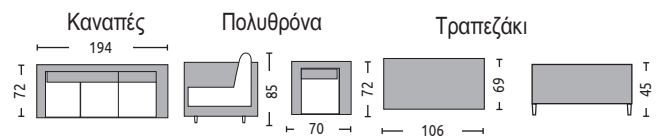

2020
new

ALUMINUM WICKER ΕΞΩΤΕΡΙΚΟΣ ΧΩΡΟΣ

Στις τιμές συμπεριλαμβάνονται τα μαξιλάρια.

Wilson Set / E6719

(Καναπές 3-θ, 2 πολυθρόνες, τραπεζάκι)

Alu καρυδί - wicker φυσικό - μαξιλάρια εκρού-φούζια

Wilson Set

Η αναγραφή όλων των διαστάσεων αναλύεται ως ΜxΠxΥ εκ./cm.

Salerno Set / E6864

(Καναπές 3-θ+ 2-θ γωνία, πολυθρόνα, τραπεζάκι)

steel μαύρο - wicker φυσικό - μαξιλάρια άσπρο

Salerno Set 299