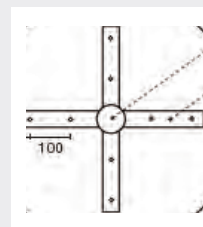

Φ70	70x70	80x80	80x120

Φ70	70x70	80x80	80x120

Κωδικός	E101	E107	E108	E113
Διαστάσεις	Φ 70	70x70	80x80	80x120
Πάχος	18 mm	18 mm	18 mm	18 mm
Κατέβασμα	12 mm	12 mm	12 mm	12 mm
Συσκ. Τμχ	4	4	4	2
Τιμές	✓	✓	✓	✓

Φ70	70x70	80x80	80x120

Φ70	70x70	80x80	80x120

Sleek & Modern

Το τελείωμα της επιφάνειας δείχνει λεπτό και κομψό, ενώ το κέντρο της έχει κανονικό πάχος όπως σε όλες τις Isotop επιφάνειες για καλύτερη στήριξη των βάσεων.

Live Laminate - Ανθεκτικότητα στην στρέβλωση

Dry matte finish

* ΠΡΟΣΟΧΗ ! *

ΓΙΑ ΤΗΝ ΚΑΛΥΤΕΡΗ ΣΤΗΡΙΞΗ ΤΗΣ ΕΠΙΦΑΝΕΙΑΣ Ο ΣΤΑΥΡΟΣ ΤΗΣ ΒΑΣΗΣ ΠΡΕΠΕΙ ΝΑ ΤΟΠΟΘΕΤΗΘΕΙ ΟΠΩΣ ΣΤΟ "ΣΩΣΤΟ" ΣΧΕΔΙΑΓΡΑΜΜΑ. ΤΑ ΕΤΟΙΜΑ ΤΡΑΠΕΖΙΑ ΔΕΝ ΠΡΕΠΕΙ ΝΑ ΑΠΟΘΗΚΕΥΟΝΤΑΙ ΣΕ ΥΠΑΙΘΡΙΟΥΣ ΧΩΡΟΥΣ ΜΕ ΤΗΝ ΕΠΙΦΑΝΕΙΑ ΑΝΑΠΟΔΑ.

ΣΕ **ΑΝΤΙΘΕΤΗ ΠΕΡΙΠΤΩΣΗ** ΜΕΤΑ ΑΠΟ ΕΚΘΕΣΗ ΣΤΟΝ ΗΛΙΟ ΥΠΑΡΧΕΙ ΜΕΓΑΛΗ ΠΙΘΑΝΟΤΗΤΑ ΣΤΡΕΒΛΩΣΗΣ ΤΗΣ ΕΠΙΦΑΝΕΙΑΣ.

ΛΑΘΟΣ

ΣΩΣΤΟ

* ΠΡΟΣΟΧΗ ! *

Η ΒΑΣΗ ΣΤΗΡΙΞΗΣ ΤΟΥ ΤΡΑΠΕΖΙΟΥ ΘΑ ΠΡΕΠΕΙ ΙΔΑΝΙΚΑ ΝΑ ΚΑΛΥΠΤΕΙ ΤΟ 70% ΤΗΣ ΕΠΙΦΑΝΕΙΑΣ.

ΤΑ ΕΤΟΙΜΑ ΤΡΑΠΕΖΙΑ ΔΕΝ ΠΡΕΠΕΙ ΝΑ ΑΠΟΘΗΚΕΥΟΝΤΑΙ ΣΕ ΥΠΑΙΘΡΙΟΥΣ ΧΩΡΟΥΣ ΜΕ ΤΗΝ ΕΠΙΦΑΝΕΙΑ ΑΝΑΠΟΔΑ.

ΣΕ **ΑΝΤΙΘΕΤΗ ΠΕΡΙΠΤΩΣΗ** ΜΕΤΑ ΑΠΟ ΕΚΘΕΣΗ ΣΤΟΝ ΗΛΙΟ ΥΠΑΡΧΕΙ ΜΕΓΑΛΗ ΠΙΘΑΝΟΤΗΤΑ ΣΤΡΕΒΛΩΣΗΣ ΤΗΣ ΕΠΙΦΑΝΕΙΑΣ.