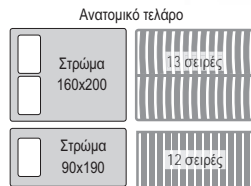

Morisson / E8082,1
Κρεβάτι ύφασμα αν.γκρι / 149x204x110