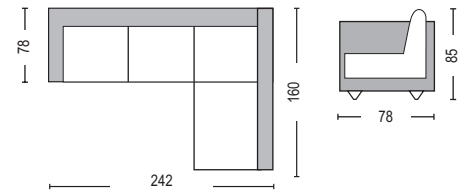

Ocean / E9686,L

Καναπές αριστερή γωνία ύφασμα γκρι-μπλεζ / 242x160x78x85