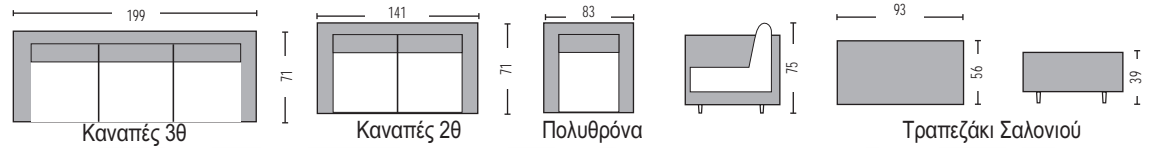

Sierra Set KD / **E333,1**
(Καναπές 3-θ, 2 πολυθρόνες, τραπέζι) pp sand grey - μαξιλάρια μπεζ

Sierra Set KD / **E332,1**
(Καναπές 2-θ, 2 πολυθρόνες, τραπέζι) pp sand grey - μαξιλάρια μπεζ