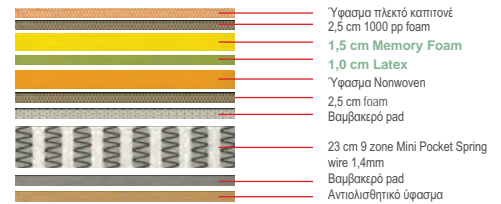

E2052,4 / 150x200
E2052,2 / 160x200
E2052,9 / 180x200

2020 new