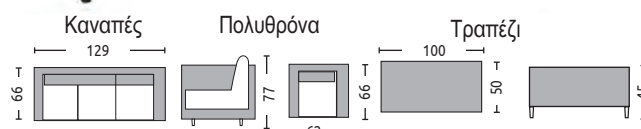

Salsa Set / E261,S
1 Τραπεζί Φ48x48 + 2 καρέκλες 46x62x86
steel μαύρο - wicker ivory

Salsa / E261,T
Τραπεζί steel μαύρο - wicker ivory
Φ48x48

Salsa / E261,K
Καρέκλα steel μαύρο - wicker ivory
46x62x86