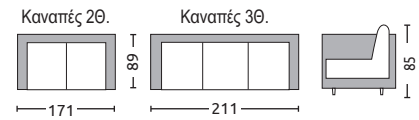

Note / E965,21

Καναπές 2θέσιος ύφασμα μπλε-γκρι / 171x89x85

Note / E965,31

Καναπές 3θέσιος ύφασμα μπλε-γκρι / 211x89x85