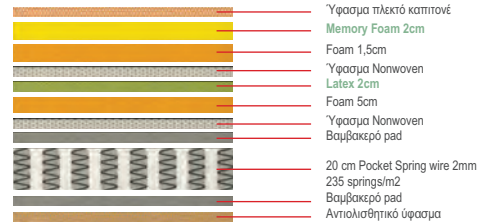

Το **LATEX** είναι υλικό που προέρχεται από το φυσικό καουτσούκ με αντιβακτηριακές και υποαλλεργικές ιδιότητες, μεγάλη ελαστικότητα και εξαιρετικό εξαιρισμό χάρη στις κυψέλες που διαθέτει.

Στρώμα Memory Foam + Latex 31 cm