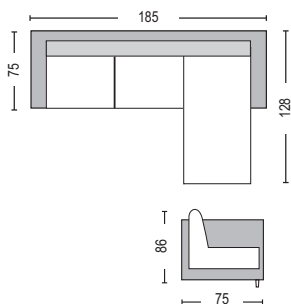

Προσοχή: Οι καναπέδες γωνία ορίζονται δεξιά ή αριστερά όπως καθόμαστε.

2020
new

Porto / E9920,2

Καναπές γωνία αναστρέψιμος ύφασμα αν.γκρι / 185x128x75x86

2020
new

Porto / E9920,1

Καναπές γωνία αναστρέψιμος ύφασμα σκ.γκρι / 185x128x75x86