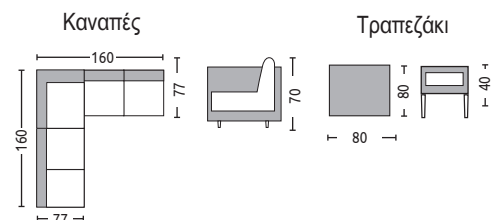

Στις τιμές συμπεριλαμβάνονται τα μαξιλάρια.

Jefferson Set

Newport Set / E6862
(Καναπές 3-θ+2-θ γωνία, τραπεζάκι)
Alu ανθρακί - μαξιλάρια γκρι