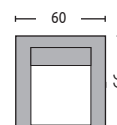

Πολυθρόνα

Nac Set K/D / E6791,1

(Καναπές 2-θ, 2 πολυθρόνες, τραπέζι) steel sand-textilene μπεζ

Sylvia Set / E6790,S / Steel sand

Τραπεζί 150x80x74 + 4 πολυθρόνες textilene μπεζ / 54x55x86

Sylvia / E6790,1

Πολυθρόνα steel sand - textilene μπεζ / 54x55x86