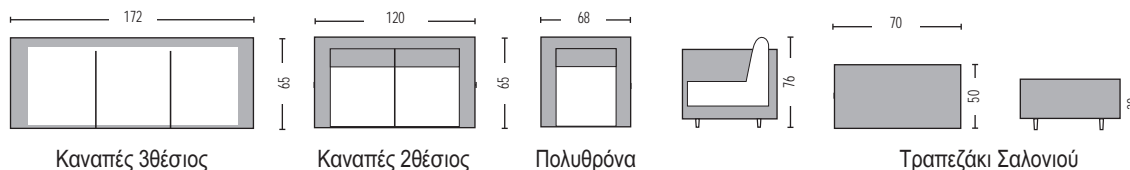

Savanna Set KD / E353,2
(Καναπές 3-θ, 2 πολυθρόνες, τραπέζι) pp καφέ - μαξιλάρι grey-white

Savanna Set KD / E352,2
(Καναπές 2-θ, 2 πολυθρόνες, τραπέζι) pp καφέ - μαξιλάρι grey-white

Savanna Set KD / E353,1
(Καναπές 3-θ, 2 πολυθρόνες, τραπέζι) pp sand grey - μαξιλάρι μπτεζ