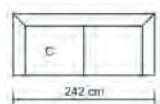

Η αναγραφή όλων των διαστάσεων αναλύεται ως ΜxΠxΥ εκ./cm.

Προσοχή: Οι καναπέδες γωνία ορίζονται δεξιά ή αριστερά όπως καθόμαστε.

Majestic A+B / 327x175x105x76

Majestic A+C / 326x242x105x76

Majestic / **E9643,1**
Καναπές 3θέσιος ύφασμα γκρι / 242x105x76