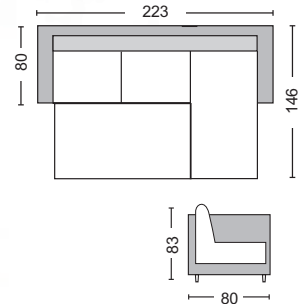

Kelso / E9928,3
Καναπές - κρεβάτι ύφ. cappuccino
Καναπές 197x81x80 - Κρεβάτι 105x176x38

2020
new

Kelso / E9928,5
Καναπές - κρεβάτι ύφ. μαύρο
Καναπές 197x81x80 - Κρεβάτι 105x176x38

Montreal / E9586,1

Καναπές - κρεβάτι γωνία αναστρέψιμος microfiber σκ.καφέ / Καναπές 223x146x80x83 - Κρεβάτι 118x194