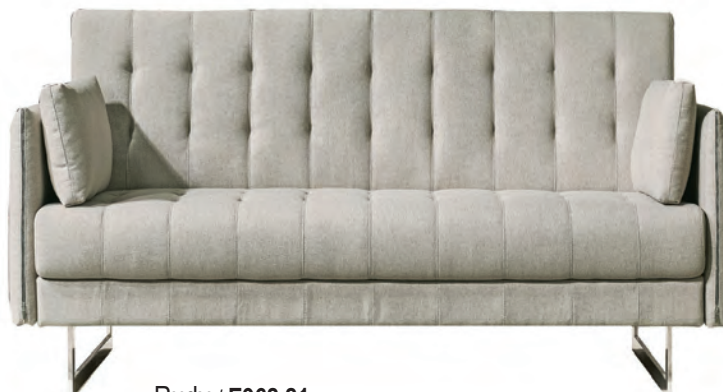

Rudy / E962,21
Καναπές 2θέσιος ύφασμα sand / 140x90x85