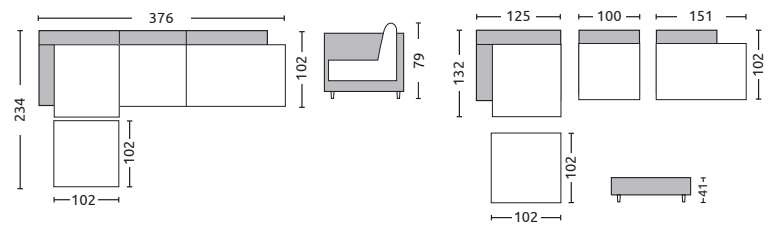

Αποσπώμενα καλύμματα

Albert / E9644,1L

Καναπές αριστερή γωνία - ύφασμα καφέ-γκρι / 376x132/234x102x79

Albert / E9644,1R

Καναπές δεξιά γωνία - ύφασμα καφέ-γκρι / 376x132/234x102x79

Albert

Barros / E9646

Καναπές γωνία αναστρέψιμος ύφασμα γκρι / 288x194x100x73