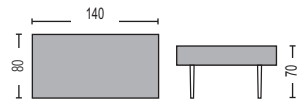

Στις τιμές συμπεριλαμβάνονται τα μαξιλάρια.

Καναπές 3Θ.

Πολυθρόνα

Τραπέζι

Σκαμπώ

Belmar Set / E6851

(Καναπές 3-θ, 2 πολυθρόνες, τραπέζι, 2 σκαμπώ)

Alu-grey 6,5x4mm half round wicker