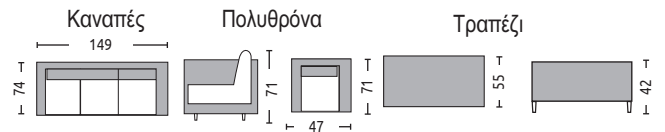

Salsa Alu Plus Set / E254,S

(Καναπές 2-θ, + 2 πολυθρόνες + τραπέζακι) αλουμίνιο μαύρο wicker φυσικό μαξιλάρια εκρού

Salsa Alu Stack / E259,1

Πολυθρόνα στοιβαζόμενη αλουμίνιο μαύρο - wicker φυσικό μαξιλάρια γκρι / 59x46x88

Salsa Alu Rest Set / E247,S

(1 Τραπέζακι Φ50cm + 2 πολυθρόνες + 2 σκαμπώ) αλουμίνιο μαύρο - wicker φυσικό - μαξιλάρια γκρι