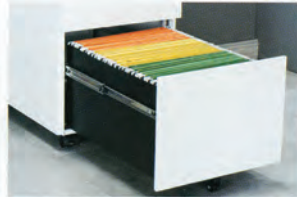

συρτάρι φακέλων