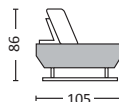

Η αναγραφή όλων των διαστάσεων αναλύεται ως ΜxΠxΥ εκ./cm.