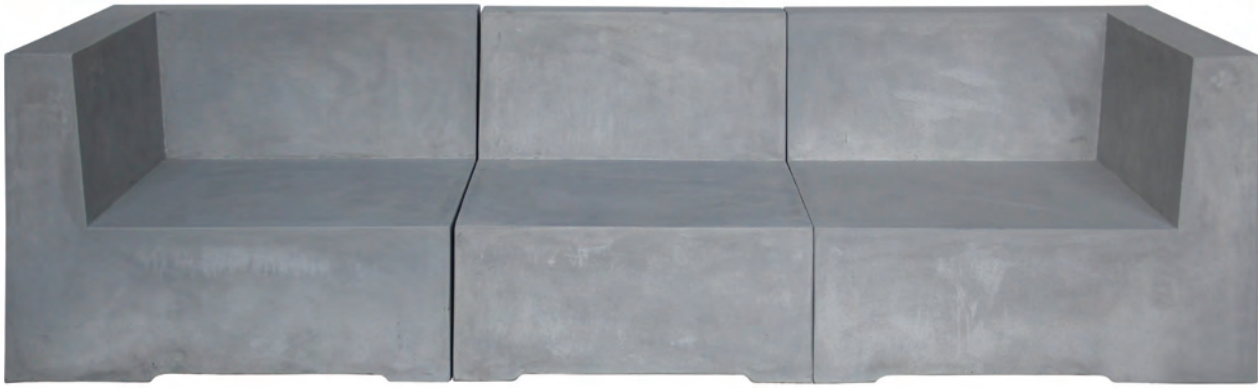

2020
new

ΤΣΙΜΕΝΤΟ ΕΞΩΤΕΡΙΚΟΣ ΧΩΡΟΣ

Concrete / E6200
Καναπές 3θέσιος cement grey μαξιλάρι σκ.γκρι / 228x83x65