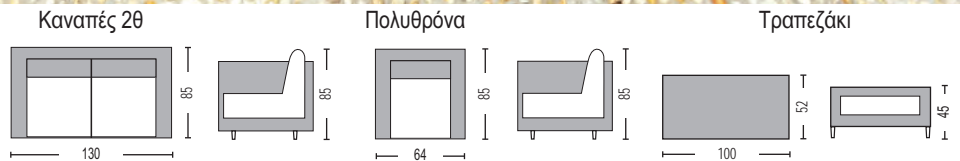

Στις τιμές συμπεριλαμβάνονται τα μαξιλάρια.

Vitoria Set / E676
 (Καναπές 2-θ, 2 πολυθρόνες, τραπέζακι)
 Alu-grey brown 6,5x4mm half round wicker

Vitoria Set

Panama Set / E6850
 (Καναπές 2-θ, 2 πολυθρόνες, τραπέζακι)
 Alu-beige brush Φ5mm round wicker 18x1.3mm flat wicker