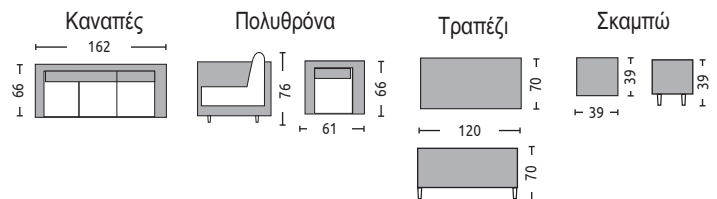

California Set KD Steel / **E6755,2**
(Καναπές 3-θ, 2 πολυθρόνες, 2 σκαμπώ, τραπέζι)
twin wicker γκρι - μαξιλάρια γκρι