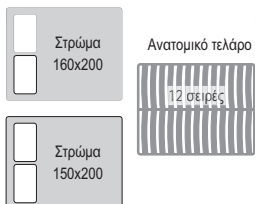

Alida / E7347,2
Κρεβάτι sonoma-άσπρο / 97x203x100