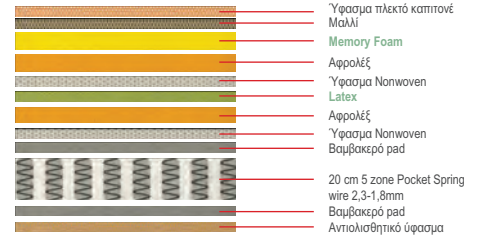

Το **LATEX** είναι υλικό που προέρχεται από το φυσικό καουτσούκ με αντιβακτηριακές και υποαλλεργικές ιδιότητες, μεγάλη ελαστικότητα και εξαιρετικό εξαιρεισμό χάρη στις κυψέλες που διαθέτει.

Στρώμα Memory Foam + Latex 31 cm