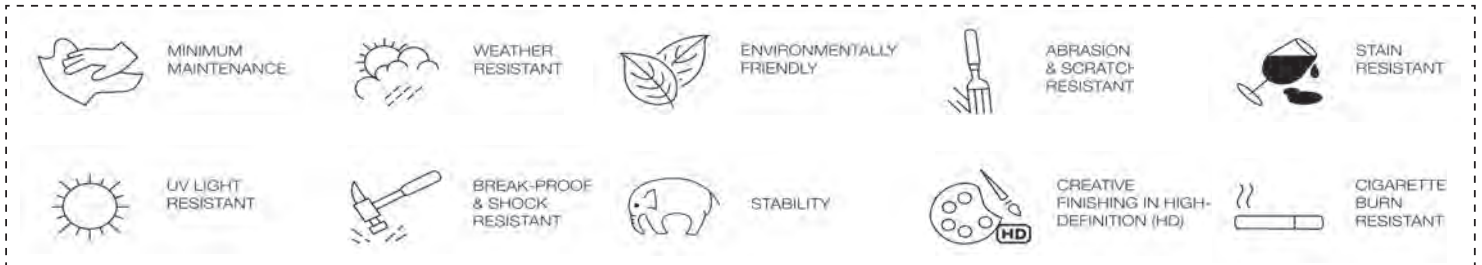

ΕΠΙΦΑΝΕΙΕΣ CONTRACT SLIQ

Τεχνικά χαρακτηριστικά

Marble

Φ60	60x60	70x70	80x80