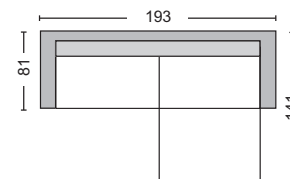

Αποθηκευτικός χώρος

Jackson / E9579,3

Καναπές - κρεβάτι & σκαμπώ ύφασμα γκρι

Καναπές 193x141x81x77 - Κρεβάτι 101x166x40 - Σκαμπώ 79x60x40

Σκαμπώ

Jackson / E9579,4

Καναπές - κρεβάτι & σκαμπώ ύφασμα μπεζ

Καναπές 193x141x81x77 - Κρεβάτι 101x166x40 - Σκαμπώ 79x60x40

Η αναγραφή όλων των διαστάσεων αναλύεται ως ΜxΠxΥ εκ./cm.

Προσοχή: Οι καναπέδες γωνία ορίζονται δεξιά ή αριστερά όπως καθόμαστε.