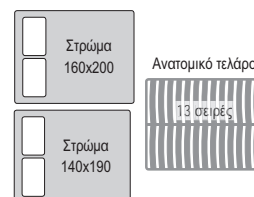

Morisson / **E8082,2**
Κρεβάτι ύφασμα dark beige / 149x204x110

Morisson / **E8082,1**
Κρεβάτι ύφασμα αν.γκρι / 149x204x110