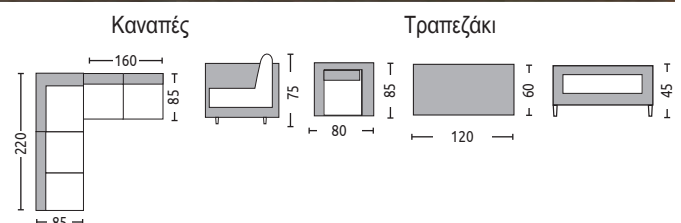

Η αναγραφή όλων των διαστάσεων αναλύεται ως ΜxΠxΥ εκ./cm.

Salerno Set / E6864

(Καναπές 3-θ+ 2-θ γωνία, πολυθρόνα, τραπεζάκι)

steel μαύρο - wicker φυσικό - μαξιλάρια άσπρο

Salerno Set 299

Στις τιμές συμπεριλαμβάνονται τα μαξιλάρια.