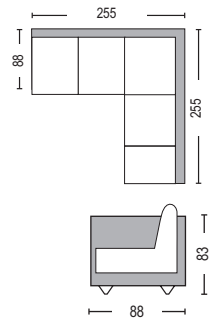

Atlantic

Η αναγραφή όλων των διαστάσεων αναλύεται ως ΜxΠxΥ εκ./cm.