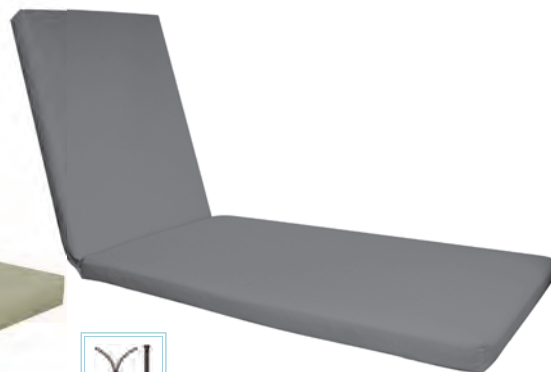

Lounge 'Υφασμα / E2017,G
Μαξιλάρι ξαπλώστρας γκρι (foam) / κορδόνια
196(78+118)x60x8