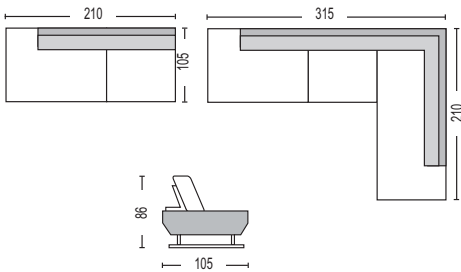

Multi / E9641,1
Καναπές πολυμορφικός ύφασμα γκρι / 315x210x105x86

Η αναγραφή όλων των διαστάσεων αναλύεται ως ΜxΠxΥ εκ./cm.