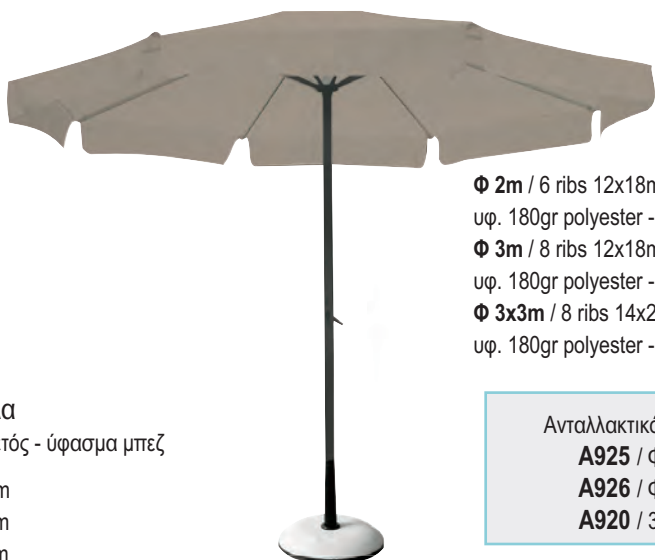

Αλυ Ομπρέλα ανθρακί σκελετός
ύφασμα μπεζ
E925,21 / φ 2m

Αλυ Ομπρέλα
ανθρακί σκελετός - ύφασμα μπεζ
E925,2 / φ 2m
E926,2 / φ 3m
E920,2 / 3x3m

Φ 2m / 6 ribs 12x18mm - pole 38mm
υφ. 180gr polyester - με αεραγωγό
Φ 3m / 8 ribs 12x18mm - pole 48mm
υφ. 180gr polyester - με αεραγωγό
Φ 3x3m / 8 ribs 14x20mm - pole 48mm
υφ. 180gr polyester - με αεραγωγό

Ανταλλακτικό ύφασμα
A925 / φ 2m
A926 / φ 3m
A920 / 3x3m