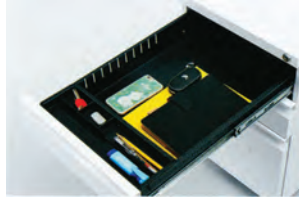

μολυβοθήκη