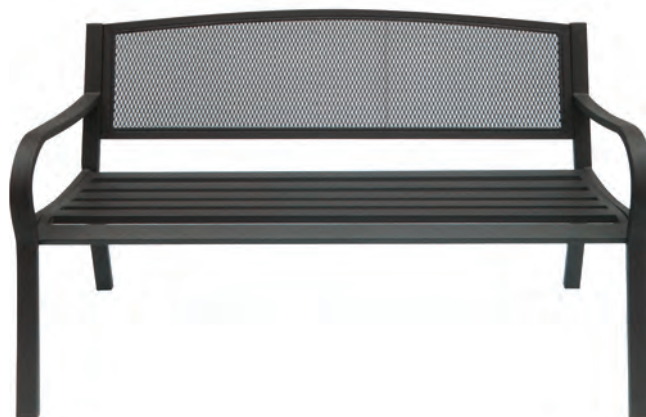

Pango / E5175
Παγκάκι steel μαύρο mesh / 124x57x78