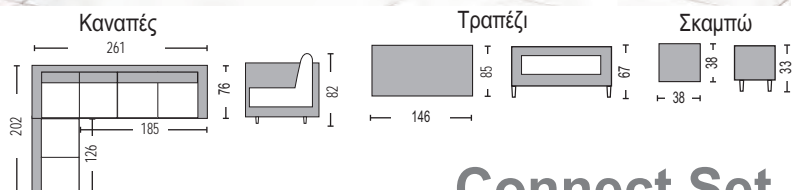

Στις τιμές συμπεριλαμβάνονται τα μαξιλάρια.

Center Set KD Steel / E6852

(Καναπές 7-θ γωνιακός, πάγκος, τραπέζι) wicker γκρι - μαξιλάρια σκ.γκρι

Center Set

Connect Set KD Steel / E6857

(Καναπές γωνία, 2 πολυθρόνες, 2 σκαμπώ, τραπέζι) wicker grey - μαξιλάρια μαύρο