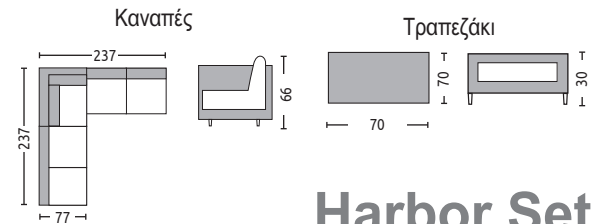

Στις τιμές συμπεριλαμβάνονται τα μαξιλάρια.

Harbor Set

Kingstone Set / E6858
(Καναπές γωνία, τραπέζι, πάγκος)
steel ανθρακί - μαξιλάρια αν.γκρι

Kingstone Set 301