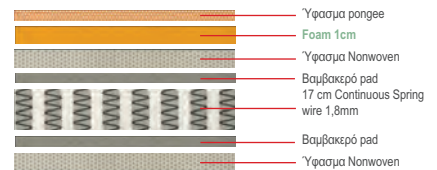

- **E2043,6** / 90x190
- **E2043,7** / 140x190