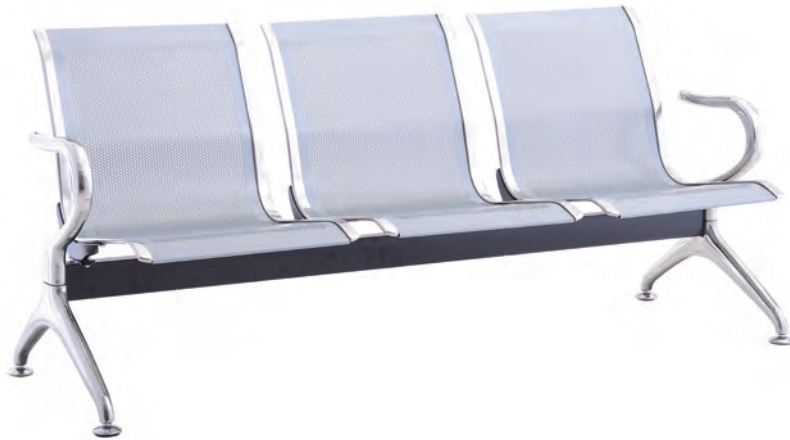

Κάθισμα Υποδοχής / **E503,01**
3θέσιο χρώμιο - mesh γκρι / 180x68x80