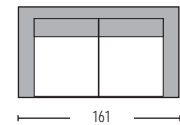

2020
new

Block / E9647,1

Καναπές 3θέσιος ύφασμα suede antique brown-ανθρακί / 211x97x91

Block

London Set Σαλόνι / E9607,1

(Καναπές 3θ, 2θ, πολυθρόνα) δέρμα- PVC back σκ. καφέ

Γνήσιο δέρμα

Καναπές 3θ

Καναπές 2θ

Πολυθρόνα

London Set

Imperial / E9421,23

Καναπές 2θέσιος bonded leather - pu back σκ.καφέ / 165x89x89