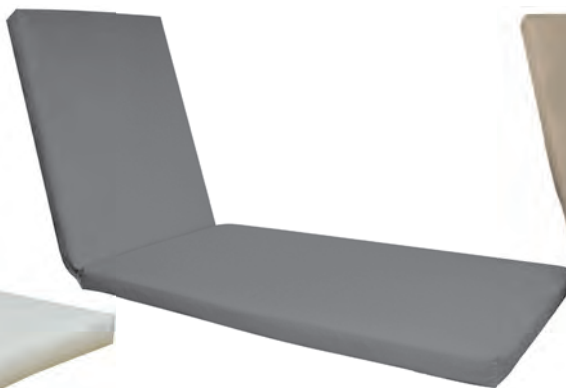

Verano / E224,11
Ξαπλώστρα 2θέσια καρυδί / 110x206x18

Verano / E224,22
Ξαπλώστρα 2θέσια άσπρη / 110x206x18

Η αναγραφή όλων των διαστάσεων αναλύεται ως ΜxΠxΥ εκ./cm.

Μαξιλάρια σελ. 378-379

Sunlounger 'Υφασμα / E2017
Μαξιλάρι ξαπλώστρας εκρού (foam+polyester)
water repellent / velcro / 196(78+118)x60x7