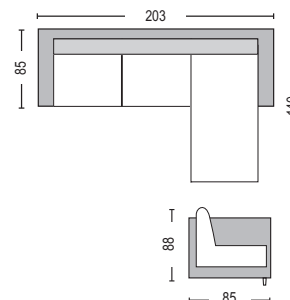

Porto

Portland / E9585,1

Καναπές γωνία αναστρέψιμος ύφασμα σκ. γκρι / 203x140x85x88