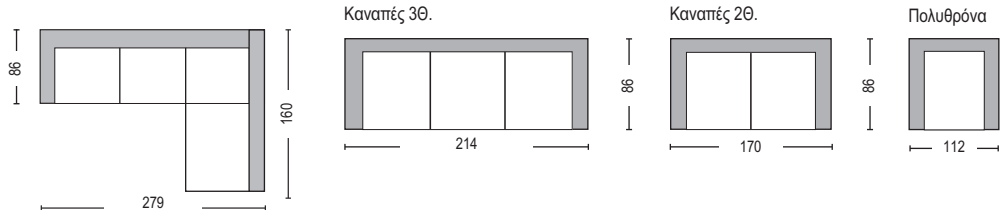

Torino / E9603,2L
Καναπές αριστερή γωνία ύφασμα ανθρακί / 279x160x86x86

Torino / E9603,2R
Καναπές δεξιά γωνία ύφασμα ανθρακί / 279x160x86x86

Προσοχή: Οι καναπέδες γωνία ορίζονται δεξιά ή αριστερά όπως καθόμαστε.