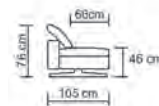

Αναλυτικοί κωδικοί για συνδιασμούς

E9643,1 / Καναπές 3θέσιος / 242x105x76

E9643,2R / Καναπές 3θέσιος (με δεξί μπράτσο) / 221x105x76

E9643,2L / Καναπές 3θέσιος (με αριστερό μπράτσο) / 221x105x76

E9643,3R / Ανάκλινο δεξί / 175x106x76

E9643,3L / Ανάκλινο αριστερό / 175x106x76

Προσοχή: Οι καναπέδες γωνία ορίζονται δεξιά ή αριστερά όπως καθόμαστε.