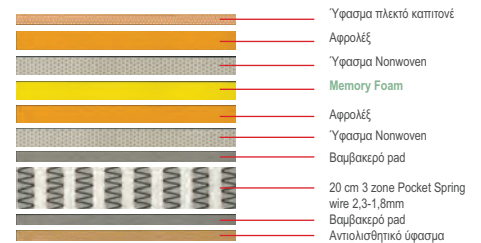

Στρώμα Memory Foam 28 cm

E2011,2 / 160x200
E2011,6 / 180x200

Το στρώμα **5 ΖΩΝΩΝ-MEMORY FOAM** στην διάρκεια του ύπνου παίρνει το σχήμα και την στάση του δικού σας σώματος, προσφέροντας στην πλάτη, τον αυχένα, τους ώμους και τα πόδια σας, την σωστή στάση για ιδανική ξεκούραση.