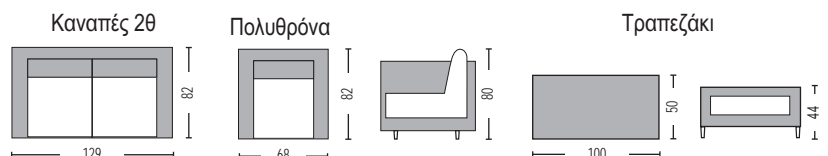

Στις τιμές συμπεριλαμβάνονται τα μαξιλάρια.

Vitoria Set / E676
 (Καναπές 2-θ, 2 πολυθρόνες, τραπέζακι)
 Alu-grey brown 6,5x4mm half round wicker

Vitoria Set

Panama Set / E6850
 (Καναπές 2-θ, 2 πολυθρόνες, τραπέζακι)
 Alu-beige brush Φ5mm round wicker 18x1.3mm flat wicker