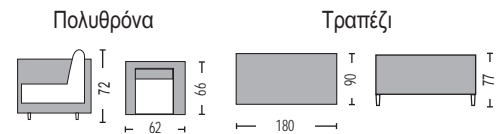

Στις τιμές συμπεριλαμβάνονται τα μαξιλάρια.