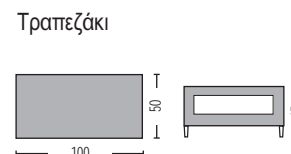

Lugano / E221,9
Τραπεζάκι / 100x50x45