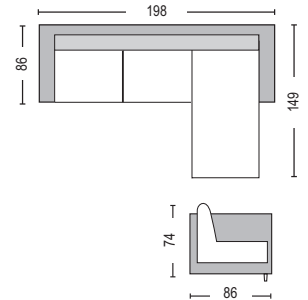

2020
new

Dover / E9929,3

Καναπές γωνία αναστρέψιμος ύφασμα carruccino / 198x149x86x74x89

2020
new

Dover / E9929,4

Καναπές γωνία αναστρέψιμος ύφασμα γκρι / 198x149x86x74x89

Dover

Sector / E984,2L

Καναπές αριστερή γωνία bonded leather - pvc back μαύρο
265x193x85/82.5x88

Sector / E984,2R

Καναπές δεξιά γωνία bonded leather - pvc back μαύρο
265x193x85/82.5x88

Sector / E984,1R

Καναπές δεξιά γωνία bonded leather - pvc back άσπρο
265x193x85/82.5x88

Η αναγραφή όλων των διαστάσεων αναλύεται ως ΜxΠxΥ εκ./cm.

Προσοχή: Οι καναπέδες γωνία ορίζονται δεξιά ή αριστερά όπως καθόμαστε.