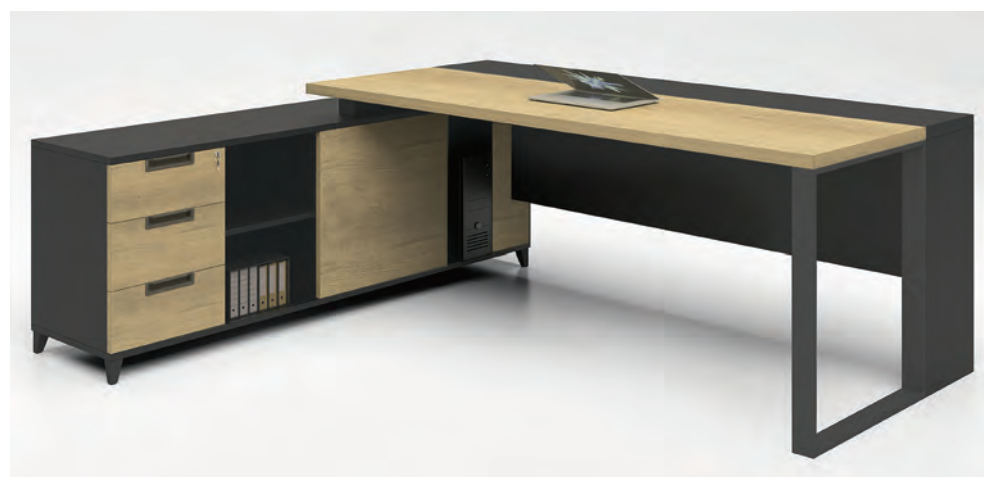

Proline

LEFT & RIGHT
ΑΝΑΣΤΡΕΨΙΜΟ
ΚΑΤΑ ΤΗΝ
ΣΥΝΑΡΜΟΛΟΓΗΣΗ

Project Γραφείο / E0910

Sonoma-γκρι / 180x70x75/160x40x75

Project Γραφείο / E0918

Sonoma-γκρι / 160x70x75/160x40x75