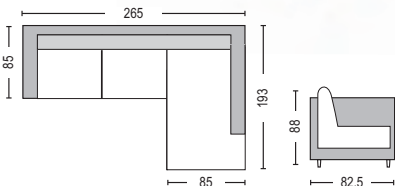

Καναπές γωνία αναστρέψιμος ύφασμα γκρι / 198x149x86x74x89

Dover

Sector / E984,2L

Καναπές αριστερή γωνία bonded leather - pvc back μαύρο
265x193x85/82.5x88

Sector / E984,2R

Καναπές δεξιά γωνία bonded leather - pvc back μαύρο
265x193x85/82.5x88