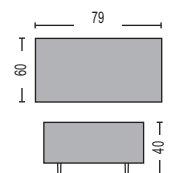

Jackson / E9579,1

Καναπές - κρεβάτι & σκαμπώ ύφασμα grey brown

Καναπές 193x141x81x77 - Κρεβάτι 101x166x40 - Σκαμπώ 79x60x40