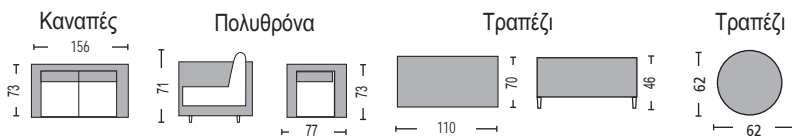

Εξωτερικός χώρος

Manila / E683
Κρεβάτι alu ανθρακί - ύφασμα εκρού-μπεζ / 160x196x200

Δεν συμπεριλαμβάνονται διακοσμητικά μαξιλάρια

Στις τιμές συμπεριλαμβάνονται τα μαξιλάρια.

City Living Set / E6731

(Καναπές 2-θ, 2 πολυθρόνες, τραπέζι, βοηθητικό τραπέζι)
alu - ανθρακί μπεζ