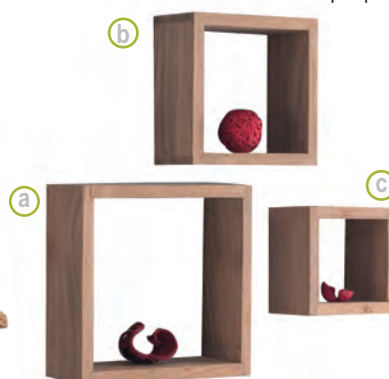

Wall-1 / EA7072,1 / Ράφι ακακία φυσικό
steel μαύρο / 80x25x20

Wall-2 / EA7072,2 / Ράφι ακακία φυσικό
steel μαύρο / 60x25x20

2020
new

Lizard / EA7071,1

Ράφι τοίχου ακακία φυσικό / 80x25x4

Lizard / EA7071,2

Ράφι τοίχου ακακία φυσικό / 115x25x4