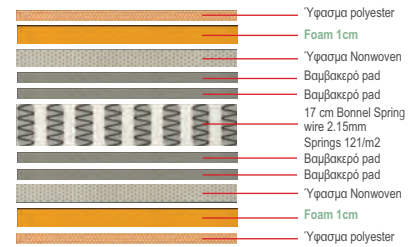

Parker / E8042

Κρεβάτι σπαστό με ροδάκια / 74x195x26 (στρώμα 6,5 cm)

Button / E8038

Κρεβάτι κουκέτα (2 μονά κρεβάτια)
μέταλλο μαύρο - ξύλο καρυδί / 98x210x159

Μεταλλικό τελάρο

Το **BONNELL SPRING** είναι στρώμα με ελατήρια από ασάλι σε σχήμα κλεψύδρας, ενωμένα μεταξύ τους σε όλο το εσωτερικό του με σπирάλ σύρμα, υποστηρίζοντας κατά τον καλύτερο τρόπο το σώμα στην διάρκεια του ύπνου.