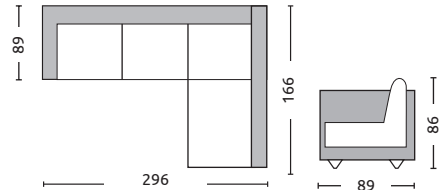

Robert

Nevil / E9672,L
Καναπές αριστερή γωνία ύφασμα γκρι / 266x217x89x86
Nevil / E9672,R
Καναπές δεξιά γωνία ύφασμα γκρι / 266x217x89x86

Nevil 33