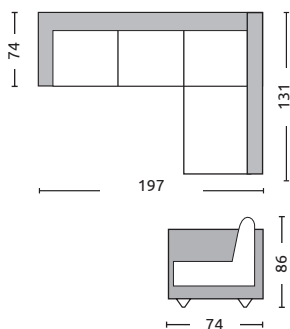

Reverse / E9695,1

Καναπές γωνία αναστρέψιμος ύφασμα σκ.γκρι / 197x131x74x86