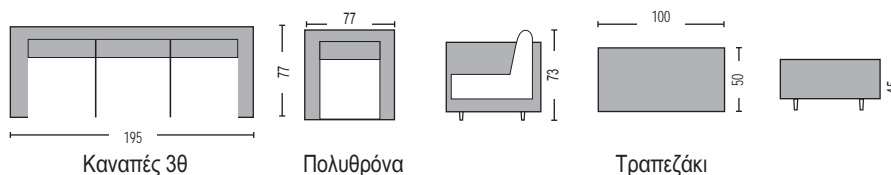

Arizona / E6734,5

Alu-grey brown 6,5x4mm half round wicker
καναπές 4-θ / 252x77x73