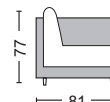

Αποθηκευτικός χώρος

Jackson / E9579,3

Καναπές - κρεβάτι & σκαμπώ ύφασμα γκρι

Καναπές 193x141x81x77 - Κρεβάτι 101x166x40 - Σκαμπώ 79x60x40

Σκαμπώ

Jackson / E9579,4

Καναπές - κρεβάτι & σκαμπώ ύφασμα μπεζ

Καναπές 193x141x81x77 - Κρεβάτι 101x166x40 - Σκαμπώ 79x60x40

Η αναγραφή όλων των διαστάσεων αναλύεται ως ΜxΠxΥ εκ./cm.

Προσοχή: Οι καναπέδες γωνία ορίζονται δεξιά ή αριστερά όπως καθόμαστε.