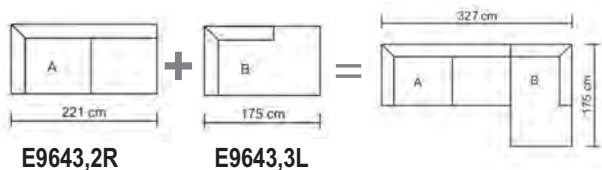

Warner / E9645,1R

Καναπές δεξιά γωνία - ύφασμα εκρού / 283x173x94x82

Αποσπώμενα καλύμματα

Warner

Bolt / E9670,L

Καναπές αριστερή γωνία ύφασμα αν.γκρι / 290x158x87x85

Bolt / E9670,R

Καναπές δεξιά γωνία ύφασμα αν.γκρι / 290x158x87x85

Η αναγραφή όλων των διαστάσεων αναλύεται ως ΜxΠxΥ εκ./cm.

Προσοχή: Οι καναπέδες γωνία ορίζονται δεξιά ή αριστερά όπως καθόμαστε.

Majestic A+B / 327x175x105x76

Majestic A+C / 326x242x105x76

Majestic / **E9643,1**
Καναπές 3θέσιος ύφασμα γκρι / 242x105x76