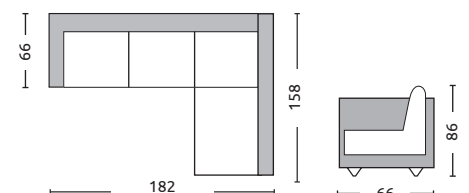

Elisa / E9925,1
Καναπές γωνία αναστρέψιμος ύφασμα γκρι / 194x138x76x82

Elisa / E9925,5
Καναπές γωνία αναστρέψιμος ύφασμα μπεζ / 194x138x76x82

Elisa

Alan / E9690,1
Καναπές γωνία αναστρέψιμος ύφασμα σκ.γκρι / 182x158x78x86