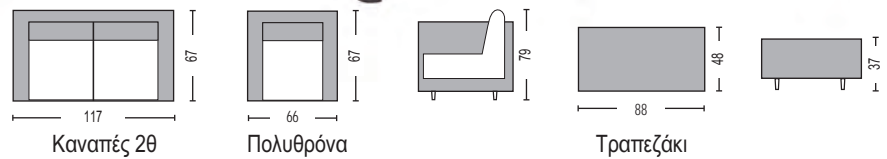

Vito Set / **E6758,1**
 (Καναπές 2-θ, 2 πολυθρόνες, τραπεζάκι)
 Steel - rocky brown wicker - μαξιλάρι άσπρο

Vito Set / **E6758,3**
 (Καναπές 2-θ, 2 πολυθρόνες, τραπεζάκι)
 Steel - white cream wicker - μαξιλάρι εκρού