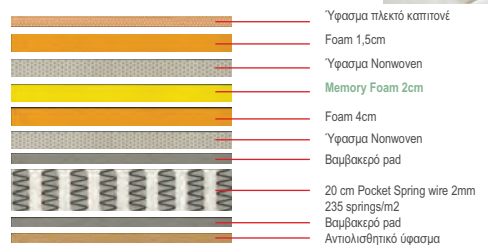

2020 new

Στρώμα Pocket Spring Memory Foam 28 cm / Διπλής όψης

E2090,2 / 160x200

Το στρώμα **MEMORY FOAM** στην διάρκεια του ύπνου παίρνει το σχήμα και την στάση του δικού σας σώματος, προσφέροντας στην πλάτη, τον αυχένα, τους ώμους και τα πόδια σας, την σωστή στάση για ιδανική ξεκούραση.