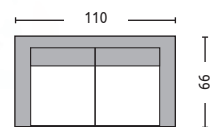

Καναπές 2θέσιος