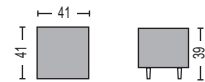

Belmar Set / E6851

(Καναπές 3-θ, 2 πολυθρόνες, τραπέζι, 2 σκαμπώ)

Alu-grey 6,5x4mm half round wicker