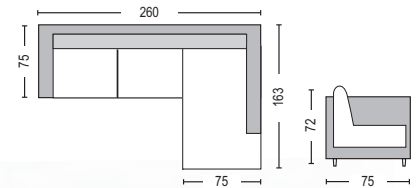

Προσκέφαλο με ανάκλιση

Sector / **E984,22R**

Καναπές δεξιά γωνία ρυ μαύρο / 260x163x75x72

Sector / **E984,22L**

Καναπές αριστερή γωνία ρυ μαύρο / 260x163x75x72

Sector / **E984,33R**

Καναπές δεξιά γωνία ρυ μπεζ / 260x163x75x72