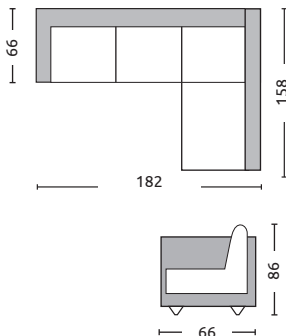

Atlantic / E9927,1
Καναπές γωνία ύφασμα γκρι / 255x255x88x83

Atlantic / E9927,3
Καναπές γωνία ύφασμα μπλε / 255x255x88x83

Atlantic

Η αναγραφή όλων των διαστάσεων αναλύεται ως ΜxΠxΥ εκ./cm.

Alan / E9690,2
Καναπές γωνία αναστρέψιμος ύφασμα βεραμάν / 182x158x78x86