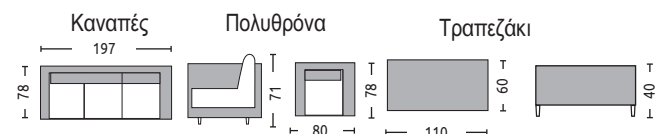

Στις τιμές συμπεριλαμβάνονται τα μαξιλάρια.

Συνθετικό ύφασμα εξαιρετικής αντοχής στο ηλιακό φως και την υγρασία. Πολύ ανθεκτικό σε μύκητες και λεκέδες.

Tokyo Set

Paris Set / E6706
(Καναπές 3-θ, 2 πολυθρόνες, τραπέζακι)
Alu-ru gore grey - μαξιλάρι γκρι **olefin**