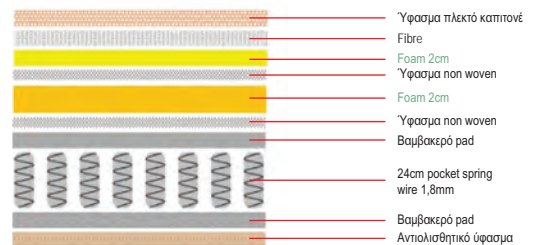

ΕΣΩΤΕΡΙΚΟΣ ΧΩΡΟΣ ΣΤΡΩΜΑΤΑ

Το **CONTINUOUS SPRING** είναι στρώμα με ελατήρια από ασάλι, ενωμένα μεταξύ τους σε σχήμα "S" που υποστηρίζουν την ορθοπεδική στήριξη και θέση της σπονδυλικής στήλης κατά τη διάρκεια του ύπνου.

E2048,6 / 180x200
E2048,2 / 160x200
E2048,3 / 90x200

Στρώμα Continuous Spring+Ανώστρωμα Foam 24/22cm cm / Μονής Όψης

Το στρώμα **POCKET SPRING** έχει ελατήρια από ασάλι, το καθένα μέσα σε υφασμάτινη θήκη, που λειτουργούν ανεξάρτητα. Απορροφούν κραδασμούς, τριξίματα και προσφέρουν προσαρμοσμένη ελαστικότητα σε όλες τις ζώνες στήριξης τους στρώματος.

Στρώμα Pocket Spring+Ανώστρωμα Foam 31/29cm / Μονής Όψης / **E2049,2** / 160x200

Το **COOL GEL** μειώνει την "παγιδευμένη" θερμοκρασία του σώματος και διανέμει δροσερό αέρα σε όλο το στρώμα. Βοηθάει στην διατήρηση μιας δροσερής και άνετης θερμοκρασίας όλη τη νύχτα, ενώ φέρει όλα τα χαρακτηριστικά του αφρού μνήμης (memory foam). Είναι φυσικά αντιμικροβιακό και ανθεκτικό σε αλλεργιογόνα, μούχλα, βακτήρια και ακάρεα σκόνης.

Στρώμα Pocket Spring+Cool Gel+Memory Foam 27/25cm / Μονής Όψης / **E2051,2** / 160x200

Το **ΠΕΡΙΜΕΤΡΙΚΟ FOAM BOX** είναι αφρώδες πλαίσιο τοποθετημένο περιμετρικά του στρώματος, που περιβάλλει τα ελατήρια δημιουργώντας ανθεκτικά άκρα, για επιπλέον στήριξη και πιο αναπαυτικό κάθισμα. Όταν καθόμαστε στην άκρη του, το στρώμα δεν γέρνει προς τα εμπρός και δεν νιώθουμε τα ελατήρια.

Στρώμα Pocket Spring / Διπλής Όψης
Ανώστρωμα Foam και στις δύο όψεις+Περιμετρικό Foam Box 29/27cm
E2050,2 / 160x200