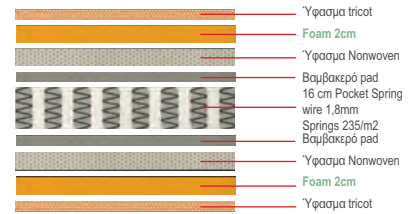

Το στρώμα **POCKET SPRING** έχει ελατήρια από ασάλι, το καθένα μέσα σε υφασμάτινη θήκη, που λειτουργούν ανεξάρτητα. Απορροφούν κραδασμούς, τριξίματα και προσφέρουν προσαρμοσμένη ελαστικότητα σε όλες τις ζώνες στήριξης τους στρώματος.

- **E2015,3** / 90x200
- **E2015,1** / 100x200
- **E2015,5** / 110x200
- **E2015,7** / 140x190
- **E2015,4** / 150x200
- **E2015,2** / 160x200

Το **BONNELL SPRING** είναι στρώμα με ελατήρια από ασάλι σε σχήμα κλειψύδρας, ενωμένα μεταξύ τους σε όλο το εσωτερικό του με σπирάλ σύρμα, υποστηρίζοντας κατά τον καλύτερο τρόπο το σώμα στην διάρκεια του ύπνου.

- **E2018,3B** / 90x200
- **E2018,1B** / 100x200

- **E2018,40B** / 150x200
- **E2018,2B** / 160x200

Το **CONTINUOUS SPRING** είναι στρώμα με ελατήρια από ασάλι, ενωμένα μεταξύ τους σε σχήμα "S" που υποστηρίζουν την ορθοπεδική στήριξη και θέση της σπονδυλικής στήλης κατά τη διάρκεια του ύπνου.

- **E2043,6** / 90x190
- **E2043,7** / 140x190

Το στρώμα **POCKET SPRING** έχει ελατήρια από ασάλι, το καθένα μέσα σε υφασμάτινη θήκη, που λειτουργούν ανεξάρτητα. Απορροφούν κραδασμούς, τριξίματα και προσφέρουν προσαρμοσμένη ελαστικότητα σε όλες τις ζώνες στήριξης τους στρώματος.

- **E2044,6** / 90x190