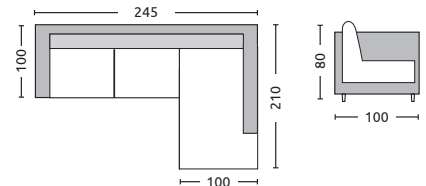

Ritmo / E959,1L
Καναπές αριστερή γωνία ύφασμα σκ.καφέ / 245x210x100x80

Ritmo / E959,1R
Καναπές δεξιά γωνία ύφασμα σκ.καφέ / 245x210x100x80

Η αναγραφή όλων των διαστάσεων αναλύεται ως ΜxΠxΥ εκ./cm.

Προσοχή: Οι καναπέδες γωνία ορίζονται δεξιά ή αριστερά όπως καθόμαστε.