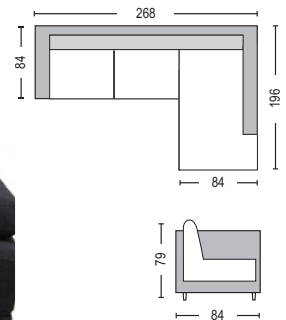

2020
new

Sector / **E989,2R**

Καναπές δεξιά γωνία ύφασμα σκ.γκρι / 260x185x85x77

Sector / **E989,2L**

Καναπές αριστερή γωνία ύφασμα σκ.γκρι / 260x185x85x77

Sector / **E989,3R**

Καναπές δεξιά γωνία ύφασμα ανθρακί / 268x196x79x84

Sector / **E989,3L**

Καναπές αριστερή γωνία ύφασμα ανθρακί / 268x196x79x84

Η αναγραφή όλων των διαστάσεων αναλύεται ως ΜxΠxΥ εκ./cm.

Προσοχή: Οι καναπέδες γωνία ορίζονται δεξιά ή αριστερά όπως καθόμαστε.