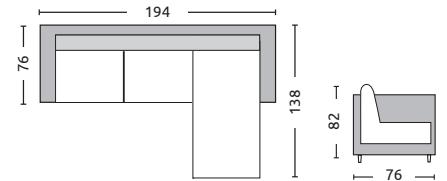

Elisa / E9925,5
Καναπές γωνία αναστρέψιμος ύφασμα μπεζ / 194x138x76x82