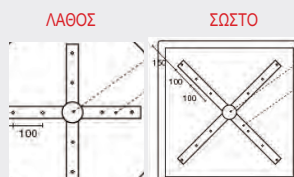

ΕΠΙΦΑΝΕΙΕΣ CONTRACT SLIQ

Τεχνικά χαρακτηριστικά

Φ60	60x60	70x70	80x80

Φ60	60x60	70x70	80x80

Φ60	60x60	70x70	80x80

Φ60	60x60	70x70	80x80

Φ60	60x60	70x70	80x80

Κωδικός	E100	E106	E107	E108
Διαστάσεις	Φ 60	60x60	70x70	80x80
Πάχος	16 mm	16 mm	16 mm	16 mm
Συσκ. Τμχ	4	4	4	4
Τιμές	✓	✓	✓	✓

* ΠΡΟΣΟΧΗ ! *

ΓΙΑ ΤΗΝ ΚΑΛΥΤΕΡΗ ΣΤΗΡΙΞΗ ΤΗΣ ΕΠΙΦΑΝΕΙΑΣ Ο ΣΤΑΥΡΟΣ ΤΗΣ ΒΑΣΗΣ ΠΡΕΠΕΙ ΝΑ ΤΟΠΟΘΕΤΗΘΕΙ ΟΠΩΣ ΣΤΟ "ΣΩΣΤΟ" ΣΧΕΔΙΑΓΡΑΜΜΑ.

ΤΑ ΕΤΟΙΜΑ ΤΡΑΠΕΖΙΑ ΔΕΝ ΠΡΕΠΕΙ ΝΑ ΑΠΟΘΗΚΕΥΟΝΤΑΙ ΣΕ ΥΠΑΙΘΡΙΟΥΣ ΧΩΡΟΥΣ ΜΕ ΤΗΝ ΕΠΙΦΑΝΕΙΑ ΑΝΑΠΟΔΑ.

ΣΕ ΑΝΤΙΘΕΤΗ ΠΕΡΙΠΤΩΣΗ ΜΕΤΑ ΑΠΟ ΕΚΘΕΣΗ ΣΤΟΝ ΗΛΙΟ ΥΠΑΡΧΕΙ ΜΕΓΑΛΗ ΠΙΘΑΝΟΤΗΤΑ ΣΤΡΕΒΛΩΣΗΣ ΤΗΣ ΕΠΙΦΑΝΕΙΑΣ.

Η ΒΑΣΗ ΣΤΗΡΙΞΗΣ ΤΟΥ ΤΡΑΠΕΖΙΟΥ ΘΑ ΠΡΕΠΕΙ ΙΔΑΝΙΚΑ ΝΑ ΚΑΛΥΠΤΕΙ ΤΟ 70% ΤΗΣ ΕΠΙΦΑΝΕΙΑΣ.

ΤΑ ΕΤΟΙΜΑ ΤΡΑΠΕΖΙΑ ΔΕΝ ΠΡΕΠΕΙ ΝΑ ΑΠΟΘΗΚΕΥΟΝΤΑΙ ΣΕ ΥΠΑΙΘΡΙΟΥΣ ΧΩΡΟΥΣ ΜΕ ΤΗΝ ΕΠΙΦΑΝΕΙΑ ΑΝΑΠΟΔΑ.

ΣΕ ΑΝΤΙΘΕΤΗ ΠΕΡΙΠΤΩΣΗ ΜΕΤΑ ΑΠΟ ΕΚΘΕΣΗ ΣΤΟΝ ΗΛΙΟ ΥΠΑΡΧΕΙ ΜΕΓΑΛΗ ΠΙΘΑΝΟΤΗΤΑ ΣΤΡΕΒΛΩΣΗΣ ΤΗΣ ΕΠΙΦΑΝΕΙΑΣ.