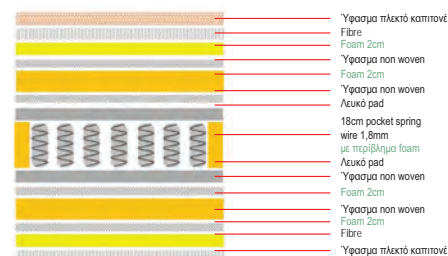

ΕΣΩΤΕΡΙΚΟΣ ΧΩΡΟΣ ΣΤΡΩΜΑΤΑ

Το **CONTINUOUS SPRING** είναι στρώμα με ελατήρια από ασάλι, ενωμένα μεταξύ τους σε σχήμα "S" που υποστηρίζουν την ορθοπεδική στήριξη και θέση της σπονδυλικής στήλης κατά τη διάρκεια του ύπνου.

E2048,6 / 180x200
E2048,2 / 160x200
E2048,3 / 90x200

Στρώμα Continuous Spring+Ανώστρωμα Foam 24/22cm cm / Μονής Όψης

Το στρώμα **POCKET SPRING** έχει ελατήρια από ασάλι, το καθένα μέσα σε υφασμάτινη θήκη, που λειτουργούν ανεξάρτητα. Απορροφούν κραδασμούς, τριξίματα και προσφέρουν προσαρμοσμένη ελαστικότητα σε όλες τις ζώνες στήριξης τους στρώματος.

Στρώμα Pocket Spring+Ανώστρωμα Foam 31/29cm / Μονής Όψης / **E2049,2** / 160x200

Το **COOL GEL** μειώνει την "παγιδευμένη" θερμοκρασία του σώματος και διανέμει δροσερό αέρα σε όλο το στρώμα. Βοηθάει στην διατήρηση μιας δροσερής και άνετης θερμοκρασίας όλη τη νύχτα, ενώ φέρει όλα τα χαρακτηριστικά του αφρού μνήμης (memory foam). Είναι φυσικά αντιμικροβιακό και ανθεκτικό σε αλλεργιογόνα, μούχλα, βακτήρια και ακάρεα σκόνης.

Στρώμα Pocket Spring+Cool Gel+Memory Foam 27/25cm / Μονής Όψης / **E2051,2** / 160x200

Το **ΠΕΡΙΜΕΤΡΙΚΟ FOAM BOX** είναι αφρώδες πλαίσιο τοποθετημένο περιμετρικά του στρώματος, που περιβάλλει τα ελατήρια δημιουργώντας ανθεκτικά άκρα, για επιπλέον στήριξη και πιο αναπαυτικό κάθισμα. Όταν καθόμαστε στην άκρη του, το στρώμα δεν γέρνει προς τα εμπρός και δεν νιώθουμε τα ελατήρια.

Στρώμα Pocket Spring / Διπλής Όψης
Ανώστρωμα Foam και στις δύο όψεις+Περιμετρικό Foam Box 29/27cm
E2050,2 / 160x200