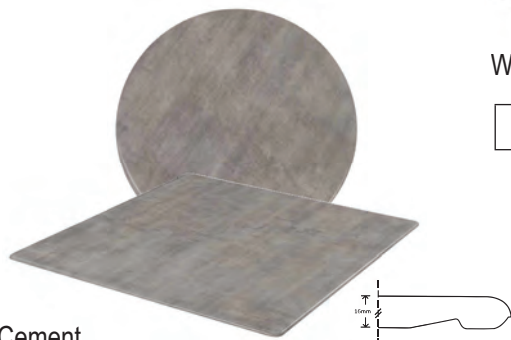

ΕΠΙΦΑΝΕΙΕΣ CONTRACT SLIQ

Τεχνικά χαρακτηριστικά

Marble

Φ60	60x60	70x70	80x80
-----	-------	-------	-------

Walnut

Φ60	60x60	70x70	80x80
-----	-------	-------	-------

Beech

Φ60	60x60	70x70	80x80
-----	-------	-------	-------