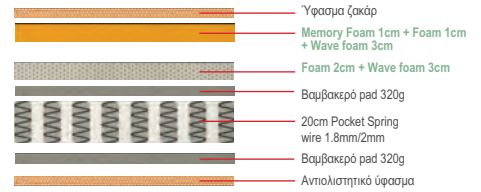

- E2055,3B** / 90x200
- E2055,4B** / 150x200
- E2055,2B** / 160x200

Στρώμα Pocket Spring 20 cm / Διπλής όψης (Roll Pack)

Το στρώμα **POCKET SPRING** έχει ελατήρια από ατσάλι, το καθένα μέσα σε υφασμάτινη θήκη, που λειτουργούν ανεξάρτητα. Απορροφούν κραδασμούς, τριξίματα και προσφέρουν προσαρμοσμένη ελαστικότητα σε όλες τις ζώνες στήριξης τους στρώματος.