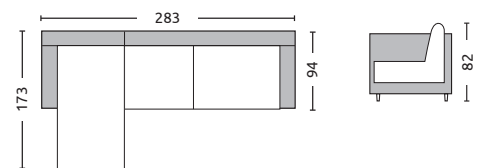

Warner / E9645,1L

Καναπές αριστερή γωνία - ύφασμα εκρού / 283x173x94x82

Warner / E9645,1R

Καναπές δεξιά γωνία - ύφασμα εκρού / 283x173x94x82

Αποσπώμενα καλύμματα

Warner

Bolt / E9670,L

Καναπές αριστερή γωνία ύφασμα αν.γκρι / 290x158x87x85

Bolt / E9670,R

Καναπές δεξιά γωνία ύφασμα αν.γκρι / 290x158x87x85

Η αναγραφή όλων των διαστάσεων αναλύεται ως ΜxΠxΥ εκ./cm.

Προσοχή: Οι καναπέδες γωνία ορίζονται δεξιά ή αριστερά όπως καθόμαστε.