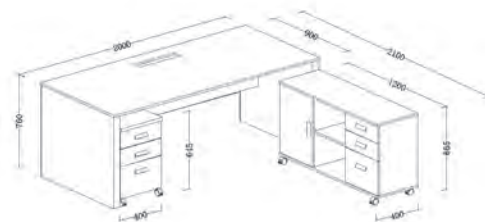

Alpine / **EO974**
Ντουλάπι χαμηλό σκ.καρυδί / 220x40x76