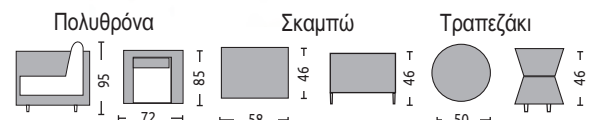

Salsa Alu Plus Set / E254,S

(Καναπές 2-θ, + 2 πολυθρόνες + τραπέζακι) αλουμίνιο μαύρο wicker φυσικό μαξιλάρια εκρού

Salsa Alu Stack / E259,1

Πολυθρόνα στοιβαζόμενη αλουμίνιο μαύρο - wicker φυσικό μαξιλάρια γκρι / 59x46x88

Salsa Alu Rest Set / E247,S

(1 Τραπέζακι Φ50cm + 2 πολυθρόνες + 2 σκαμπώ) αλουμίνιο μαύρο - wicker φυσικό - μαξιλάρια γκρι