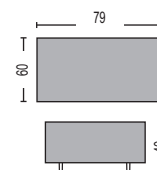

Jackson / E9579,4

Καναπές - κρεβάτι & σκαμπώ ύφασμα μπεζ

Καναπές 193x141x81x77 - Κρεβάτι 101x166x40 - Σκαμπώ 79x60x40

Η αναγραφή όλων των διαστάσεων αναλύεται ως ΜxΠxΥ εκ./cm.

Προσοχή: Οι καναπέδες γωνία ορίζονται δεξιά ή αριστερά όπως καθόμαστε.