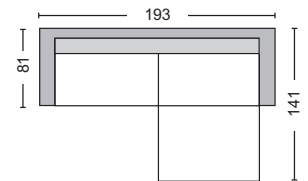

Jackson / E9579,2

Καναπές - κρεβάτι & σκαμπώ ύφασμα μαύρο

Καναπές 193x141x81x77 - Κρεβάτι 101x166x40 - Σκαμπώ 79x60x40

Σκαμπώ

Jackson / E9579,1

Καναπές - κρεβάτι & σκαμπώ ύφασμα grey brown

Καναπές 193x141x81x77 - Κρεβάτι 101x166x40 - Σκαμπώ 79x60x40