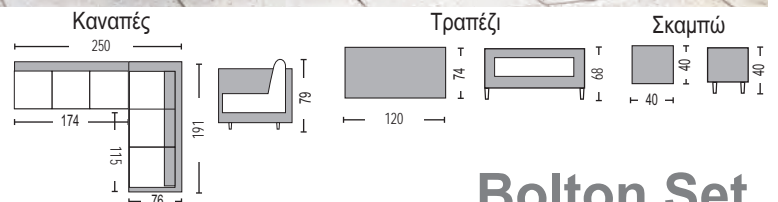

Bolton Set 309