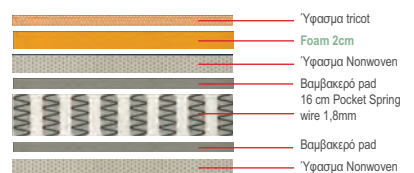

- **E2044,6** / 90x190