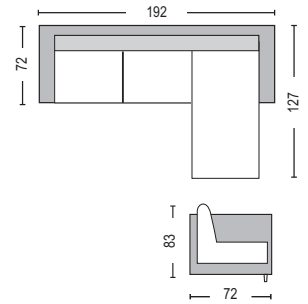

Avant / E9684,2