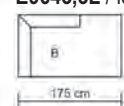

Αναλυτικοί κωδικοί για συνδιασμούς

E9643,1 / Καναπές 3θέσιος / 242x105x76

E9643,2R / Καναπές 3θέσιος (με δεξί μπράτσο) / 221x105x76

E9643,2L / Καναπές 3θέσιος (με αριστερό μπράτσο) / 221x105x76

E9643,3R / Ανάκλινο δεξί / 175x106x76

E9643,3L / Ανάκλινο αριστερό / 175x106x76

Προσοχή: Οι καναπέδες γωνία ορίζονται δεξιά ή αριστερά όπως καθόμαστε.