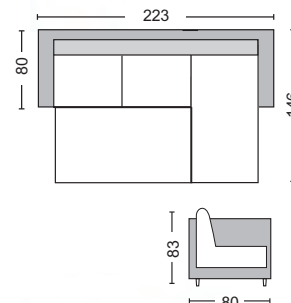

Montreal / E9586,7

Καναπές - κρεβάτι γωνία αναστρέψιμος ύφασμα μπεζ / Καναπές 223x146x81x83 - Κρεβάτι 115x194x43

Montreal / E9586,3

Καναπές - κρεβάτι γωνία αναστρέψιμος microfiber μπεζ / Καναπές 223x146x80x83 - Κρεβάτι 118x194

Η αναγραφή όλων των διαστάσεων αναλύεται ως ΜxΠxΥ εκ./cm.

Προσοχή: Οι καναπέδες γωνία ορίζονται δεξιά ή αριστερά όπως καθόμαστε.