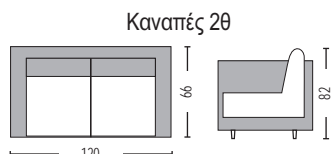

Orient Set / E223,9
(Καναπές 2-θ, 2 πολυθρόνες, τραπεζάκι)