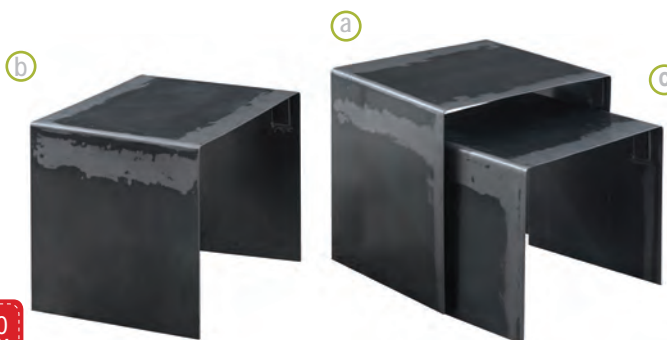

2020 new
Iron / EM704
Τραπεζάκι σαλονιού steel - metal / 80x80x35

2020 new
Iron Set-3 / EM700
Τραπεζάκι σαλονιού steel - metal
(a) 45x40x45 (b) 43x38x41 (c) 41x36x37

Action / **EM748**
Τραπεζάκι σαλονιού inox - μαύρο γυαλί 10mm / 110x55x45