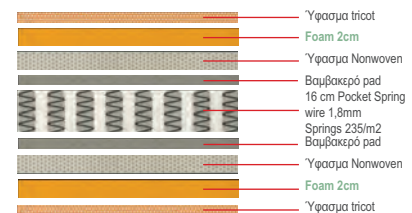

- **E2055,3B** / 90x200
- **E2055,4B** / 150x200
- **E2055,2B** / 160x200

Στρώμα Pocket Spring 20 cm / Διπλής όψης (Roll Pack)