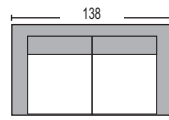

Στις τιμές συμπεριλαμβάνονται τα μαξιλάρια.

Arizona Set / E6734

(Καναπές 2-θ, 2 πολυθρόνες, τραπεζάκι)

Alu - grey brown 6,5x4mm half round wicker

Καναπές 2θ

Arizona / E6734,4

Alu - grey brown 6,5x4mm wicker
τραπεζάκι / 100x50x45

Montana / E656

Alu - grey brown Φ5mm round wicker
τραπεζάκι / 100x50x45

Montana / E658

Alu-grey brown 6,5x4mm half round wicker
ξαπλώστρα / 66x190x36

Montana / E6561

Alu - grey brown Φ5mm half round wicker
σκαμπώ-τραπεζάκι / 40x40x40