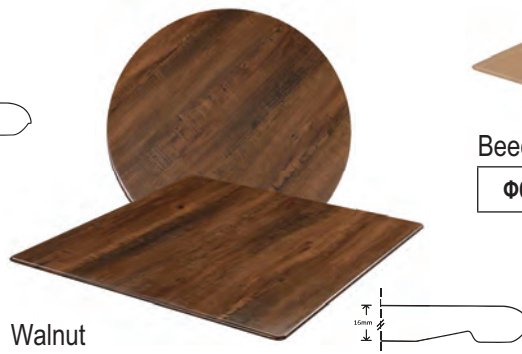

ΕΠΙΦΑΝΕΙΕΣ CONTRACT SLIQ

Τεχνικά χαρακτηριστικά

Marble

Φ60	60x60	70x70	80x80
-----	-------	-------	-------

Walnut

Φ60	60x60	70x70	80x80
-----	-------	-------	-------

Beech

Φ60	60x60	70x70	80x80
-----	-------	-------	-------