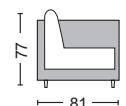

Jackson / E9579,2

Καναπές - κρεβάτι & σκαμπώ ύφασμα μαύρο

Καναπές 193x141x81x77 - Κρεβάτι 101x166x40 - Σκαμπώ 79x60x40

Σκαμπώ

Jackson / E9579,1

Καναπές - κρεβάτι & σκαμπώ ύφασμα grey brown

Καναπές 193x141x81x77 - Κρεβάτι 101x166x40 - Σκαμπώ 79x60x40