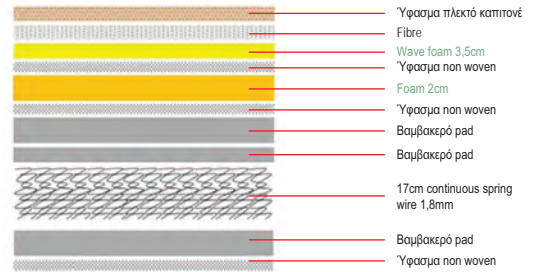

ΕΣΩΤΕΡΙΚΟΣ ΧΩΡΟΣ ΣΤΡΩΜΑΤΑ

Το **CONTINUOUS SPRING** είναι στρώμα με ελατήρια από ασάλι, ενωμένα μεταξύ τους σε σχήμα "S" που υποστηρίζουν την ορθοπεδική στήριξη και θέση της σπονδυλικής στήλης κατά τη διάρκεια του ύπνου.

E2048,6 / 180x200
E2048,2 / 160x200
E2048,3 / 90x200

Στρώμα Continuous Spring+Ανώστρωμα Foam 24/22cm cm / Μονής Όψης

Το στρώμα **POCKET SPRING** έχει ελατήρια από ασάλι, το καθένα μέσα σε υφασμάτινη θήκη, που λειτουργούν ανεξάρτητα. Απορροφούν κραδασμούς, τριξίματα και προσφέρουν προσαρμοσμένη ελαστικότητα σε όλες τις ζώνες στήριξης τους στρώματος.

Στρώμα Pocket Spring+Ανώστρωμα Foam 31/29cm / Μονής Όψης / **E2049,2** / 160x200

Το **COOL GEL** μειώνει την "παγιδευμένη" θερμοκρασία του σώματος και διανέμει δροσερό αέρα σε όλο το στρώμα. Βοηθάει στην διατήρηση μιας δροσερής και άνετης θερμοκρασίας όλη τη νύχτα, ενώ φέρει όλα τα χαρακτηριστικά του αφρού μνήμης (memory foam). Είναι φυσικά αντιμικροβιακό και ανθεκτικό σε αλλεργιογόνα, μούχλα, βακτήρια και ακάρεα σκόνης.

Στρώμα Pocket Spring+Cool Gel+Memory Foam 27/25cm / Μονής Όψης / **E2051,2** / 160x200

Το **ΠΕΡΙΜΕΤΡΙΚΟ FOAM BOX** είναι αφρώδες πλαίσιο τοποθετημένο περιμετρικά του στρώματος, που περιβάλλει τα ελατήρια δημιουργώντας ανθεκτικά άκρα, για επιπλέον στήριξη και πιο αναπαυτικό κάθισμα. Όταν καθόμαστε στην άκρη του, το στρώμα δεν γέρνει προς τα εμπρός και δεν νιώθουμε τα ελατήρια.

Στρώμα Pocket Spring / Διπλής Όψης
Ανώστρωμα Foam και στις δύο όψεις+Περιμετρικό Foam Box 29/27cm
E2050,2 / 160x200