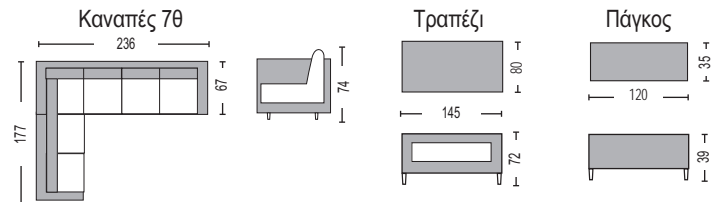

Στις τιμές συμπεριλαμβάνονται τα μαξιλάρια.

Center Set KD Steel / E6852

(Καναπές 7-θ γωνιακός, πάγκος, τραπέζι) wicker γκρι - μαξιλάρια σκ.γκρι

Center Set

Connect Set KD Steel / E6857

(Καναπές γωνία, 2 πολυθρόνες, 2 σκαμπώ, τραπέζι) wicker grey - μαξιλάρια μαύρο

Connect Set 311

Η αναγραφή όλων των διαστάσεων αναλύεται ως ΜxΠxΥ εκ./cm.

KD - Αμοντάριστο είδος