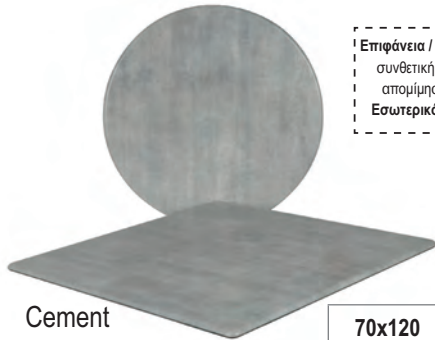

Cement

Επιφάνεια / Κατέβασμα
συνθετική ρυτίνη σε
απομίμηση ξύλου
Εσωτερικό: plywood

70x120

Κωδικός	E100	E107	E114
Διαστάσεις	Φ 60	70x70	70x120
Πάχος	14 mm	14 mm	14 mm
Κατεβάσμα	15 mm	15 mm	15 mm
Τιμές	✓	✓	✓