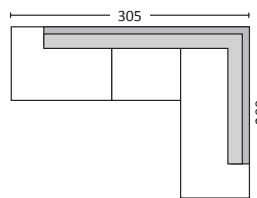

Η αναγραφή όλων των διαστάσεων αναλύεται ως ΜxΠxΥ εκ./cm.