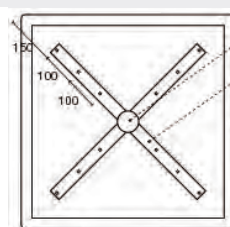

Φ70	70x70	80x80	80x120

Φ70	70x70	80x80	80x120

Κωδικός	E101	E107	E108	E113
Διαστάσεις	Φ 70	70x70	80x80	80x120
Πάχος	18 mm	18 mm	18 mm	18 mm
Κατέβασμα	12 mm	12 mm	12 mm	12 mm
Συσκ. Τμχ	4	4	4	2
Τιμές	✓	✓	✓	✓

Φ70	70x70	80x80	80x120

Φ70	70x70	80x80	80x120

Sleek & Modern

Το τελείωμα της επιφάνειας δείχνει λεπτό και κομψό, ενώ το κέντρο της έχει κανονικό πάχος όπως σε όλες τις Isotop επιφάνειες για καλύτερη στήριξη των βάσεων.

Live Laminate - Ανθεκτικότητα στην στρέβλωση

Dry matte finish

* ΠΡΟΣΟΧΗ ! *

ΓΙΑ ΤΗΝ ΚΑΛΥΤΕΡΗ ΣΤΗΡΙΞΗ ΤΗΣ ΕΠΙΦΑΝΕΙΑΣ Ο ΣΤΑΥΡΟΣ ΤΗΣ ΒΑΣΗΣ ΠΡΕΠΕΙ ΝΑ ΤΟΠΟΘΕΤΗΘΕΙ ΟΠΩΣ ΣΤΟ "ΣΩΣΤΟ" ΣΧΕΔΙΑΓΡΑΜΜΑ. ΤΑ ΕΤΟΙΜΑ ΤΡΑΠΕΖΙΑ ΔΕΝ ΠΡΕΠΕΙ ΝΑ ΑΠΟΘΗΚΕΥΟΝΤΑΙ ΣΕ ΥΠΑΙΘΡΙΟΥΣ ΧΩΡΟΥΣ ΜΕ ΤΗΝ ΕΠΙΦΑΝΕΙΑ ΑΝΑΠΟΔΑ.

ΣΕ **ΑΝΤΙΘΕΤΗ ΠΕΡΙΠΤΩΣΗ** ΜΕΤΑ ΑΠΟ ΕΚΘΕΣΗ ΣΤΟΝ ΗΛΙΟ ΥΠΑΡΧΕΙ ΜΕΓΑΛΗ ΠΙΘΑΝΟΤΗΤΑ ΣΤΡΕΒΛΩΣΗΣ ΤΗΣ ΕΠΙΦΑΝΕΙΑΣ.

ΛΑΘΟΣ

ΣΩΣΤΟ

* ΠΡΟΣΟΧΗ ! *

Η ΒΑΣΗ ΣΤΗΡΙΞΗΣ ΤΟΥ ΤΡΑΠΕΖΙΟΥ ΘΑ ΠΡΕΠΕΙ ΙΔΑΝΙΚΑ ΝΑ ΚΑΛΥΠΤΕΙ ΤΟ 70% ΤΗΣ ΕΠΙΦΑΝΕΙΑΣ.

ΤΑ ΕΤΟΙΜΑ ΤΡΑΠΕΖΙΑ ΔΕΝ ΠΡΕΠΕΙ ΝΑ ΑΠΟΘΗΚΕΥΟΝΤΑΙ ΣΕ ΥΠΑΙΘΡΙΟΥΣ ΧΩΡΟΥΣ ΜΕ ΤΗΝ ΕΠΙΦΑΝΕΙΑ ΑΝΑΠΟΔΑ.

ΣΕ **ΑΝΤΙΘΕΤΗ ΠΕΡΙΠΤΩΣΗ** ΜΕΤΑ ΑΠΟ ΕΚΘΕΣΗ ΣΤΟΝ ΗΛΙΟ ΥΠΑΡΧΕΙ ΜΕΓΑΛΗ ΠΙΘΑΝΟΤΗΤΑ ΣΤΡΕΒΛΩΣΗΣ ΤΗΣ ΕΠΙΦΑΝΕΙΑΣ.