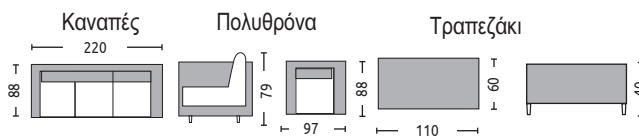

(Καναπές 3-θ, 2 πολυθρόνες, τραπέζακι)

Alu textilene μπες - μαξιλάρια καφέ-μπες **olefin**

Webster Set

Paris / E6716,K

Πολυθρόνα alu grey - μαξιλάρια γκρι **olefin** / 61x60x72 / Συσκ. 2 τμχ

Paris / E6716,T