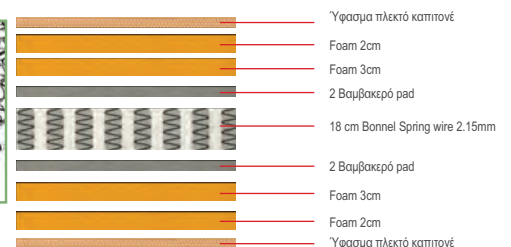

E2011,4B / 150x200
E2011,2B / 160x200

Το **BONNELL SPRING** είναι στρώμα με ελατήρια από ασάλι σε σχήμα κλεψύδρας, ενωμένα μεταξύ τους σε όλο το εσωτερικό του με σπιράλ σύρμα, υποστηρίζοντας κατά τον καλύτερο τρόπο το σώμα στην διάρκεια του ύπνου.