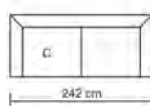

Majestic / ύφασμα γκρι

E9643,1