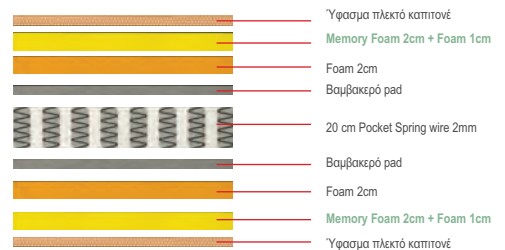

E2019,40B / 150x200
E2019,20B / 160x200

Το στρώμα **POCKET SPRING** έχει ελατήρια από ασάλι, το καθένα μέσα σε υφασματίνη θήκη, που λειτουργούν ανεξάρτητα. Απορροφούν κραδασμούς, τριξίματα και προσφέρουν προσαρμοσμένη ελαστικότητα σε όλες τις ζώνες στήριξης τους στρώματος.