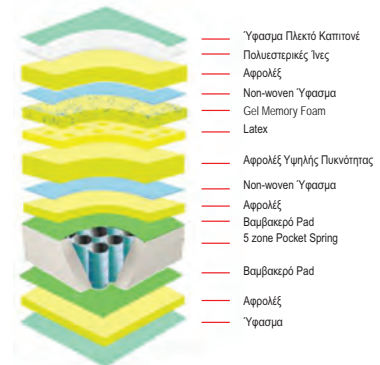

2020 new

Handmade