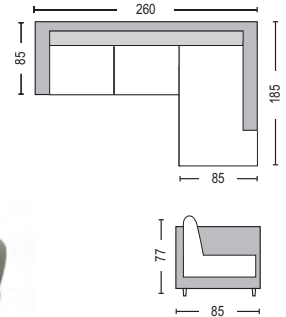

Προσκέφαλο με ανάκλιση

2020
new

Sector / **E989,1L**

Καναπές αριστερή γωνία ύφασμα εκρού / 260x185x85x77

Sector / **E989,1R**

Καναπές δεξιά γωνία ύφασμα εκρού / 260x185x85x77

Sector / **E989,4L**

Καναπές αριστερή γωνία ύφασμα μπλεζ / 268x196x79x84

Sector / **E989,4R**

Καναπές δεξιά γωνία ύφασμα μπλεζ / 268x196x79x84