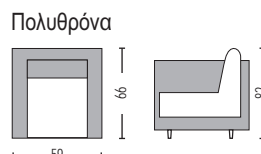

Lugano / E221,9
Τραπεζάκι / 100x50x45