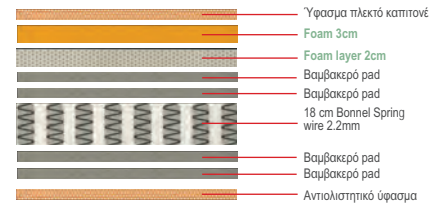

- **E2056,6** / 90x190
- **E2056,3** / 90x200
- **E2056,7** / 140x190
- **E2056,4** / 150x200
- **E2056,2** / 160x200

Στρώμα Bonnell Spring 24 cm + Ανώστρωμα / Μονής όψης (Roll Pack)

Το στρώμα **POCKET SPRING** έχει ελατήρια από ασάλι, το καθένα μέσα σε φασματίνη θήκη, που λειτουργούν ανεξάρτητα. Απορροφούν κραδασμούς, τριξίματα και προσφέρουν προσαρμοσμένη ελαστικότητα σε όλες τις ζώνες στήριξης τους στρώματος.